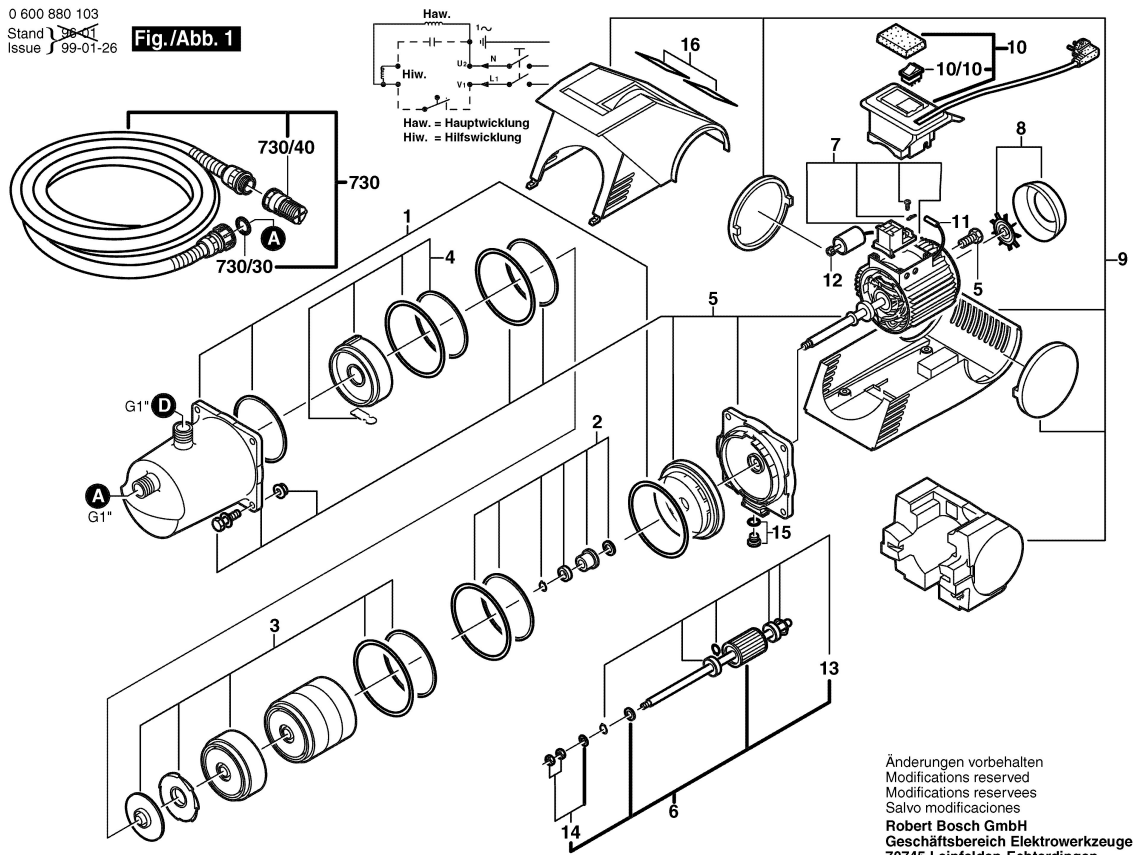

0 600 880 103
Stand 99-01
Issue 99-01-26

Fig./Abb. 1

Änderungen vorbehalten
Modifications reserved
Modificacions reserves
Salvo modificaciones
Robert Bosch GmbH
Geschäftsbereich Elektrowerzeuge
70745 Leinfelden-Echterdingen