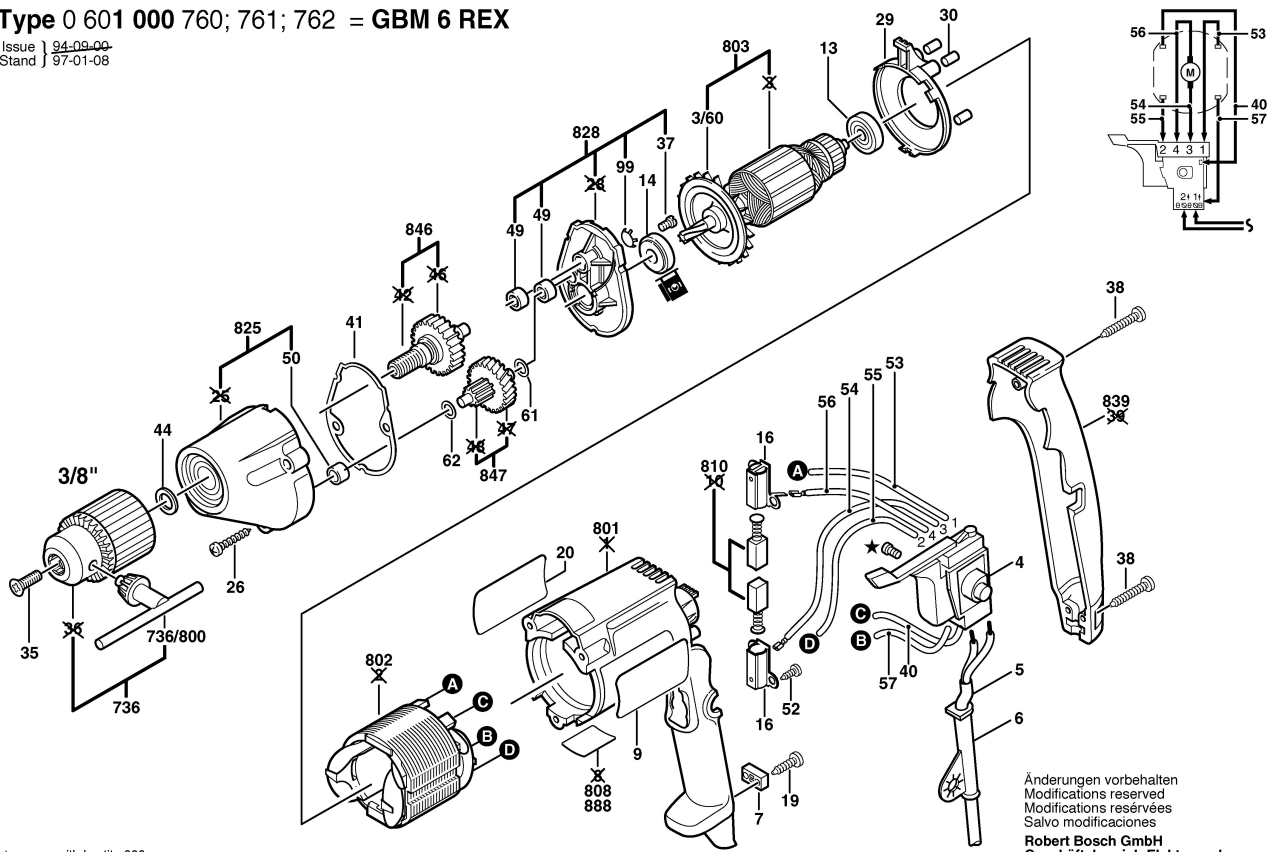

**Type 0 601 000 760; 761; 762 = GBM 6 REX**

Issue | 94-09-09  
Stand | 97-01-08

★ secure with Loctite 222  
mit Loctite 222 sichern

Änderungen vorbehalten  
Modifications reserved  
Modifications réservées  
Salvo modificaciones  
**Robert Bosch GmbH**  
Geschäftsbereich Elektrowerkzeuge  
D 70745 Leinfelden-Echterdingen