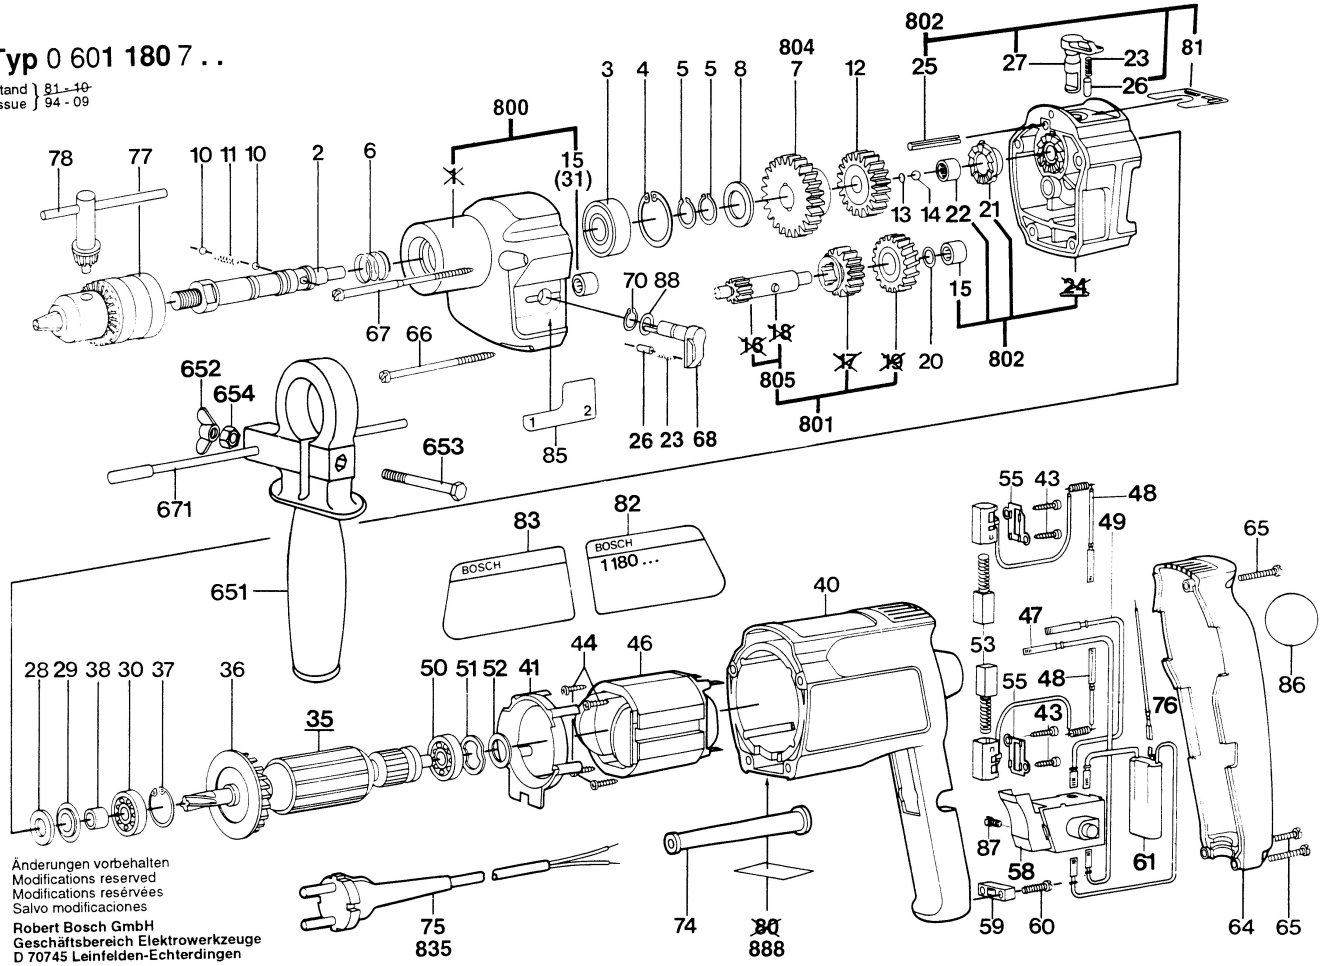

Typ 0 601 180 7 ..

Stand | 81-10
Issue | 94-09

Änderungen vorbehalten
Modifications reserved
Modifications réservées
Salvo modificaciones
Robert Bosch GmbH
Geschäftsbereich Elektrowerkzeuge
D 70745 Leinfelden-Echterdingen