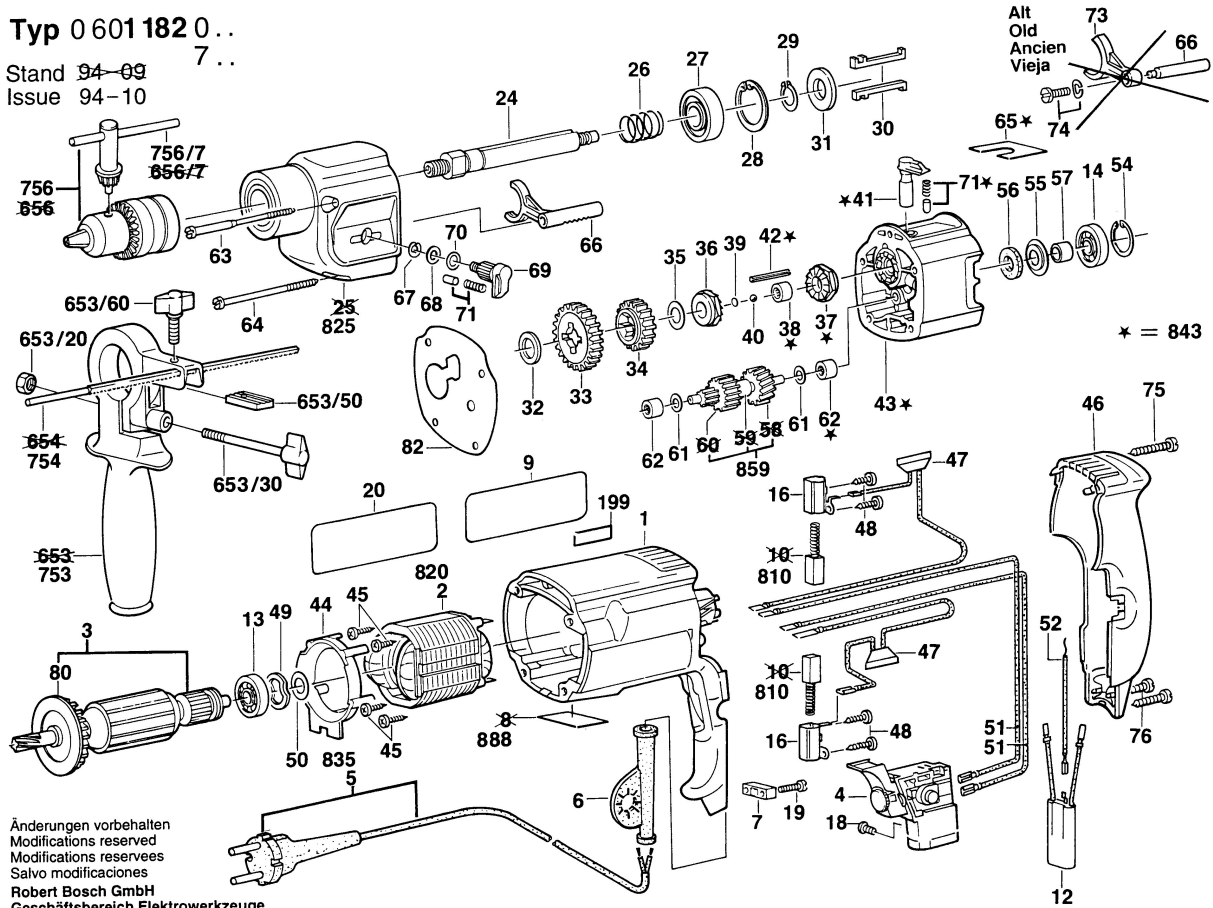

**Typ 0 601 182 0..**

Stand 94-09  
Issue 94-10

7..

Änderungen vorbehalten  
Modifications reserved  
Modifications reserves  
Salvo modificaciones  
Robert Bosch GmbH  
Geschäftsbereich Elektrowerkzeuge  
70745 Leinfelden-Echterdingen