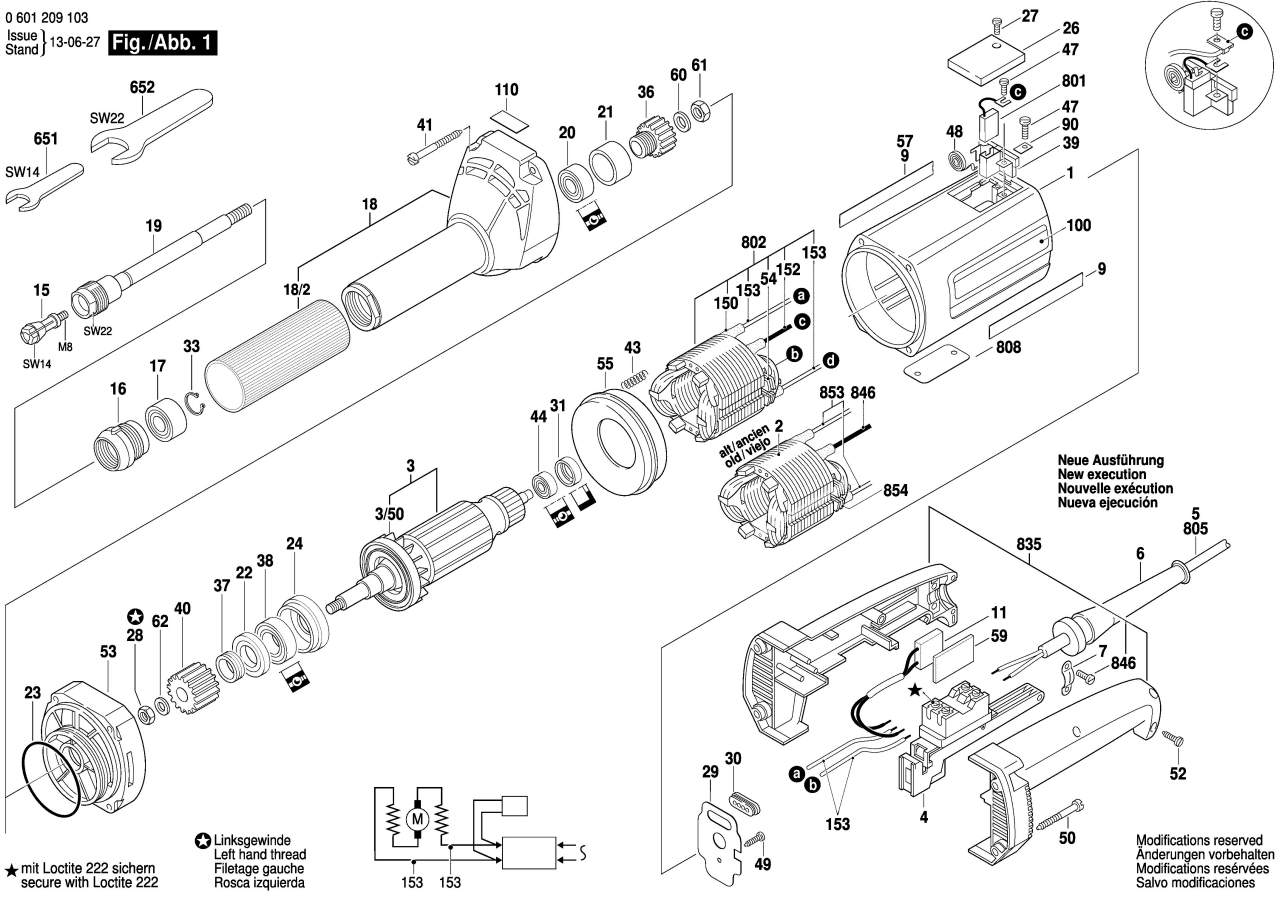

0 601 209 103
Issue } 13-06-27
Stand }

Fig./Abb. 1