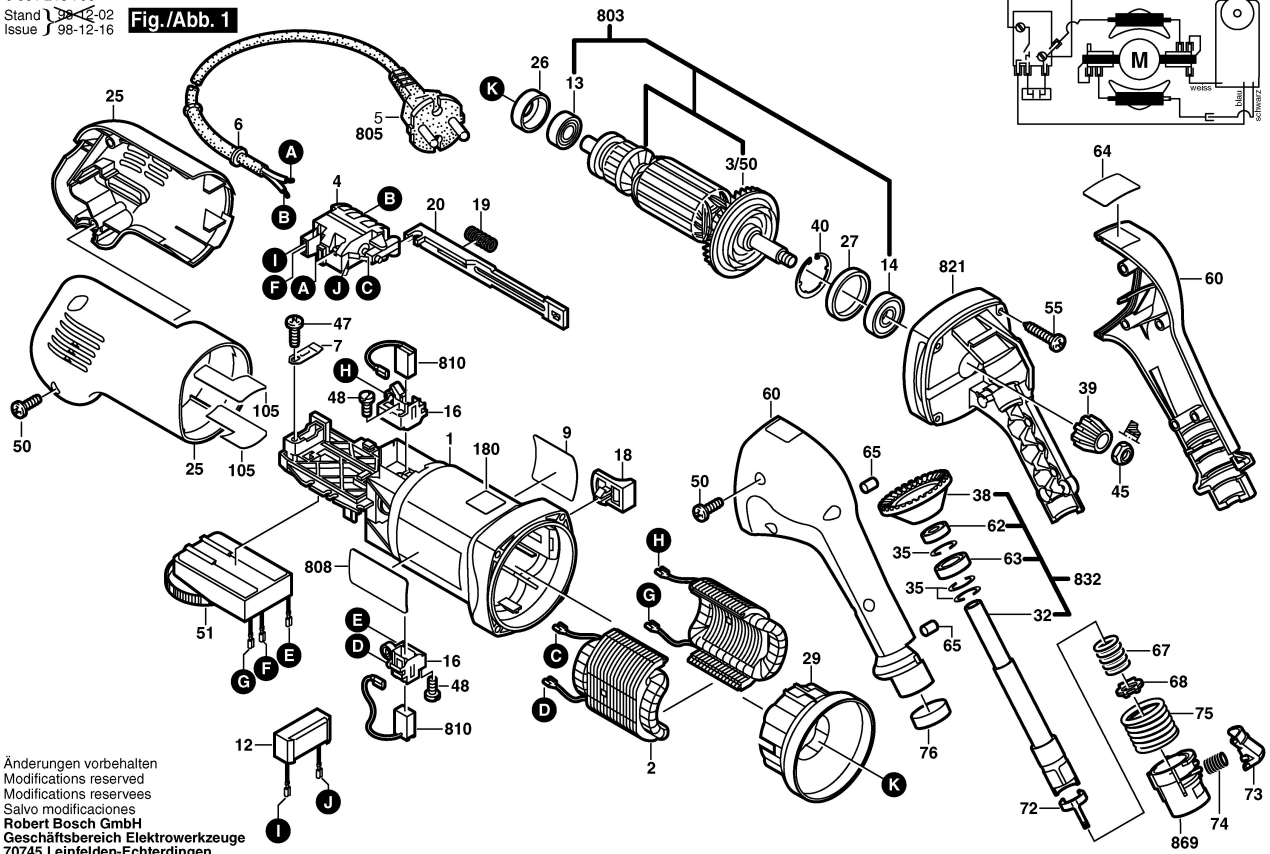

0 601 213 703  
Stand 1 98-12-02  
Issue J 98-12-16

Fig./Abb. 1

Änderungen vorbehalten  
Modifications reserved  
Modifications reserves  
Salvo modificaciones  
Robert Bosch GmbH  
Geschäftsbereich Elektrowerkzeuge  
70745 Leinfelden-Echterdingen