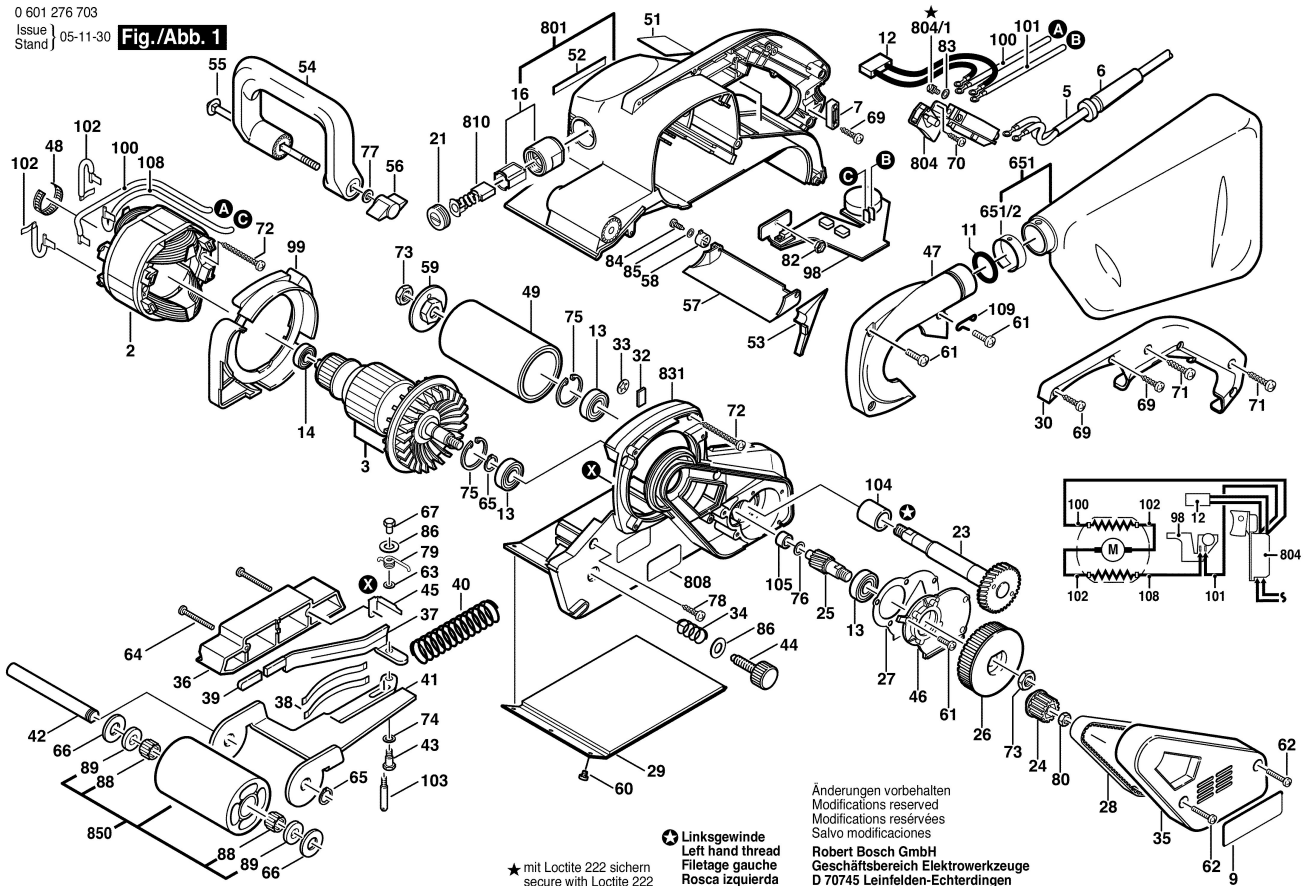

0 601 276 703  
 Issue | 05-11-30  
 Stand |

**Fig./Abb. 1**

★ mit Loctite 222 sichern  
 secure with Loctite 222

⊖ Linksgewinde  
 Left hand thread  
 Filetage gauche  
 Rosca izquierda

Änderungen vorbehalten  
 Modifications reserved  
 Modifications réservées  
 Salvo modificaciones  
**Robert Bosch GmbH**  
 Geschäftsbereich Elektrowerkzeuge  
 D 70745 Leinfelden-Echterdingen