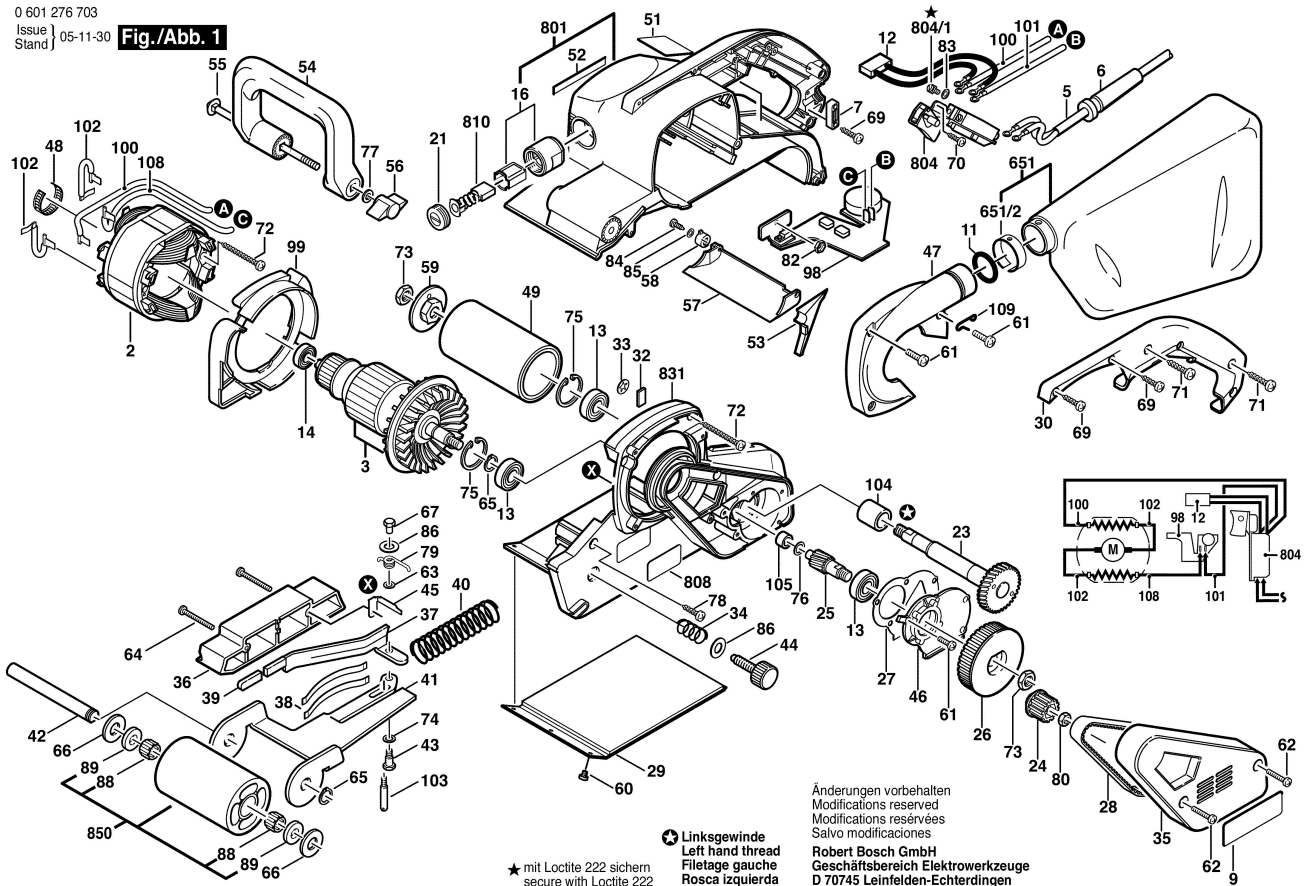

Fig./Abb. 1

★ mit Loctite 222 sichern
 secure with Loctite 222

⊖ Linksgewinde
 Left hand thread
 Filetage gauche
 Rosca izquierda

Änderungen vorbehalten
 Modifications reserved
 Modifications réservées
 Salvo modificaciones
Robert Bosch GmbH
 Geschäftsbereich Elektrowerkzeuge
 D 70745 Leinfelden-Echterdingen