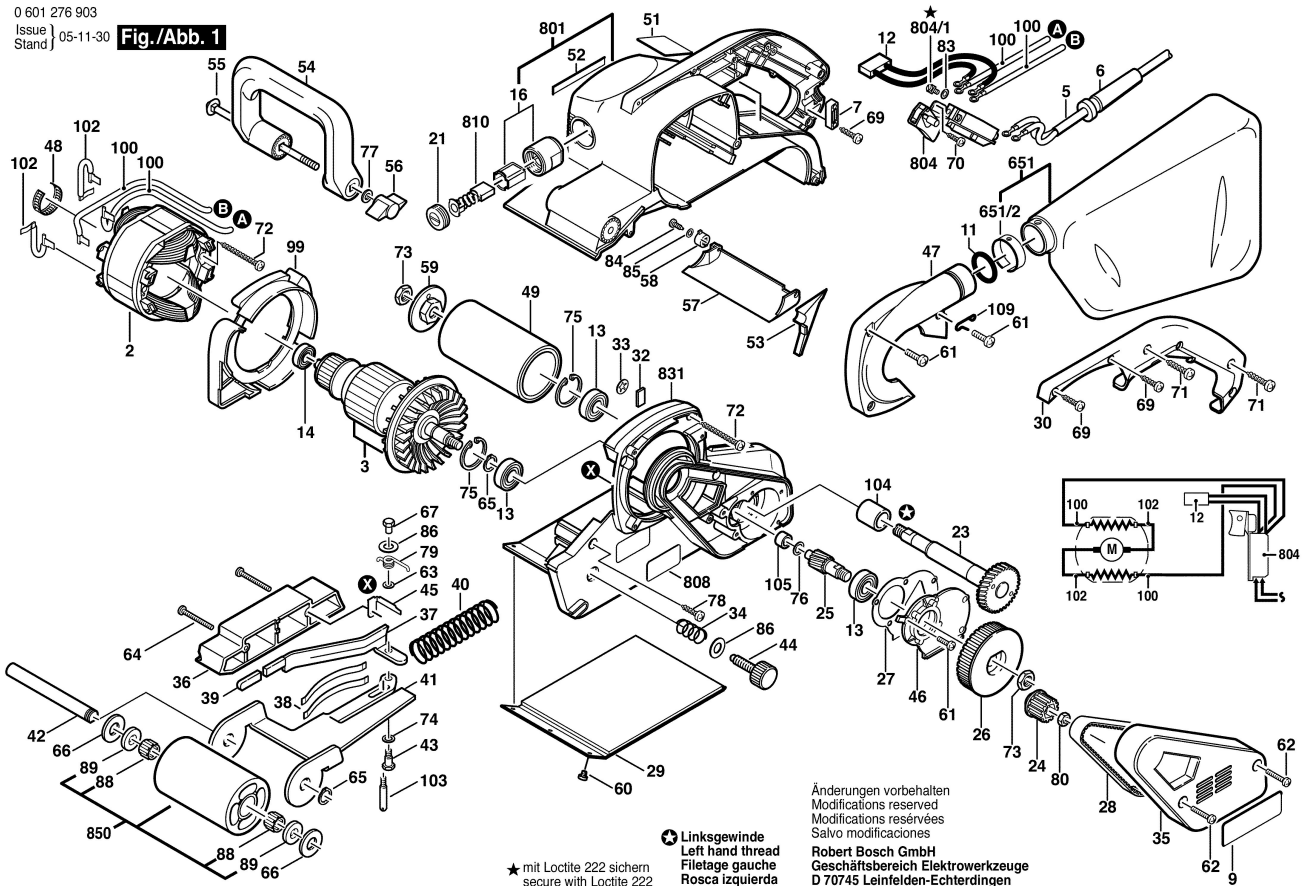

0 601 276 903  
 Issue | 05-11-30  
 Stand |

**Fig./Abb. 1**

★ mit Loctite 222 sichern  
 secure with Loctite 222

⬤ Linksgewinde  
 Left hand thread  
 Filetage gauche  
 Rosca izquierda

Änderungen vorbehalten  
 Modifications reserved  
 Modifications réservées  
 Salvo modificaciones

**Robert Bosch GmbH**  
 Geschäftsbereich Elektrowerkzeuge  
 D 70745 Leinfelden-Echterdingen