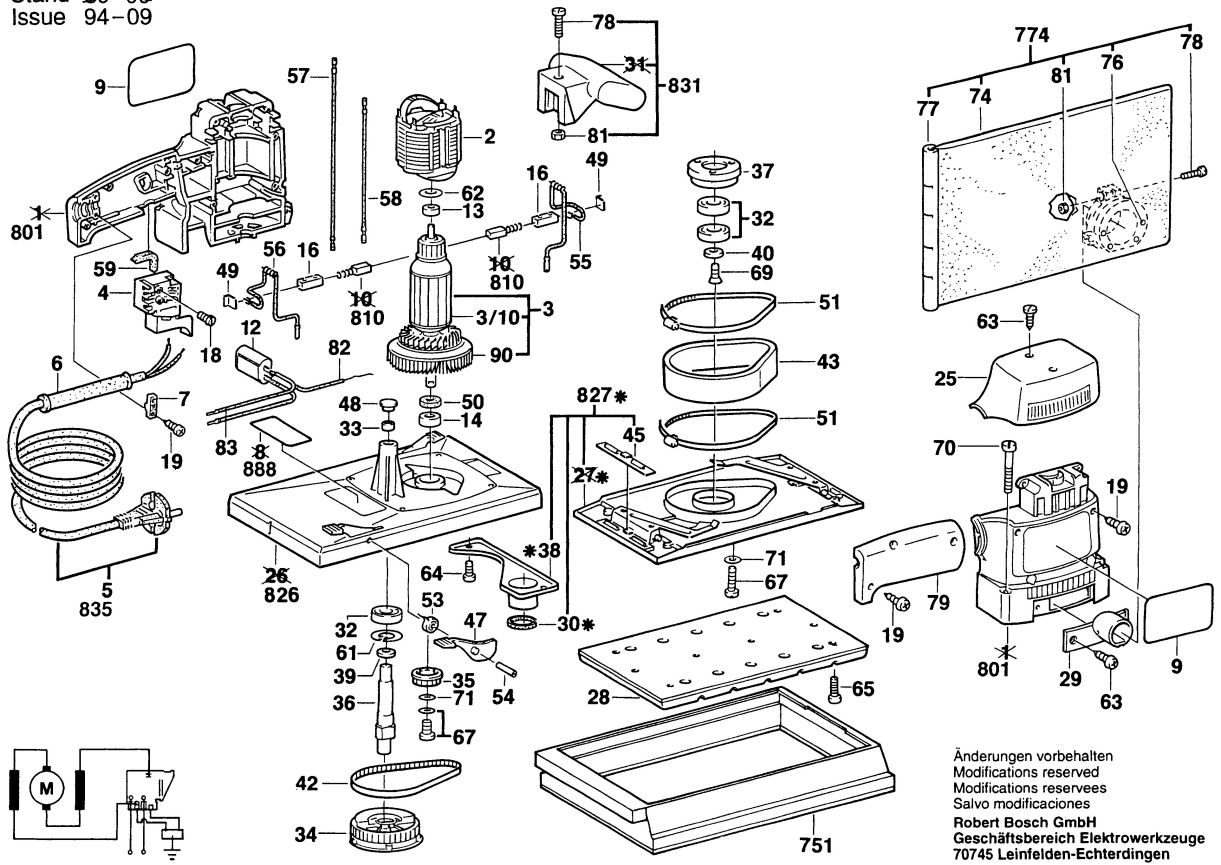

Typ 0 601 288 1.. = GSS 28A Neue Ausführung; New Execution; Nouveau Exécution; Nueva Ejecución = *FD851→

Stand 89-06
Issue 94-09

Änderungen vorbehalten
Modifications reserved
Modifications reserves
Salvo modificaciones
Robert Bosch GmbH
Geschäftsbereich Elektrowerkzeuge
70745 Leinfelden-Echterdingen