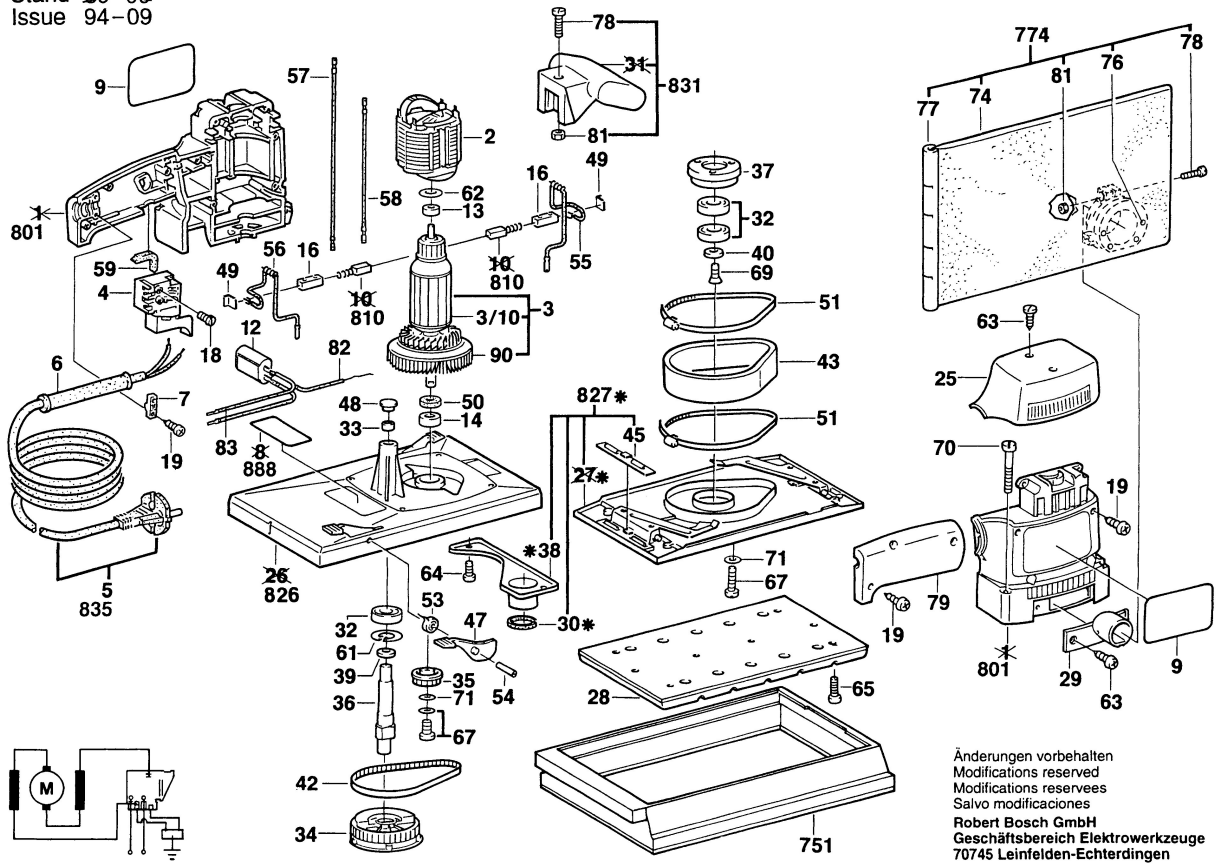

**Typ 0 601 288 1.. = GSS 28A Neue Ausführung; New Execution; Nouveau Exécution; Nueva Ejecución = \*FD851→**

Stand 89-06  
Issue 94-09

Änderungen vorbehalten  
Modifications reserved  
Modifications reserves  
Salvo modificaciones  
Robert Bosch GmbH  
Geschäftsbereich Elektrowerkzeuge  
70745 Leinfelden-Echterdingen