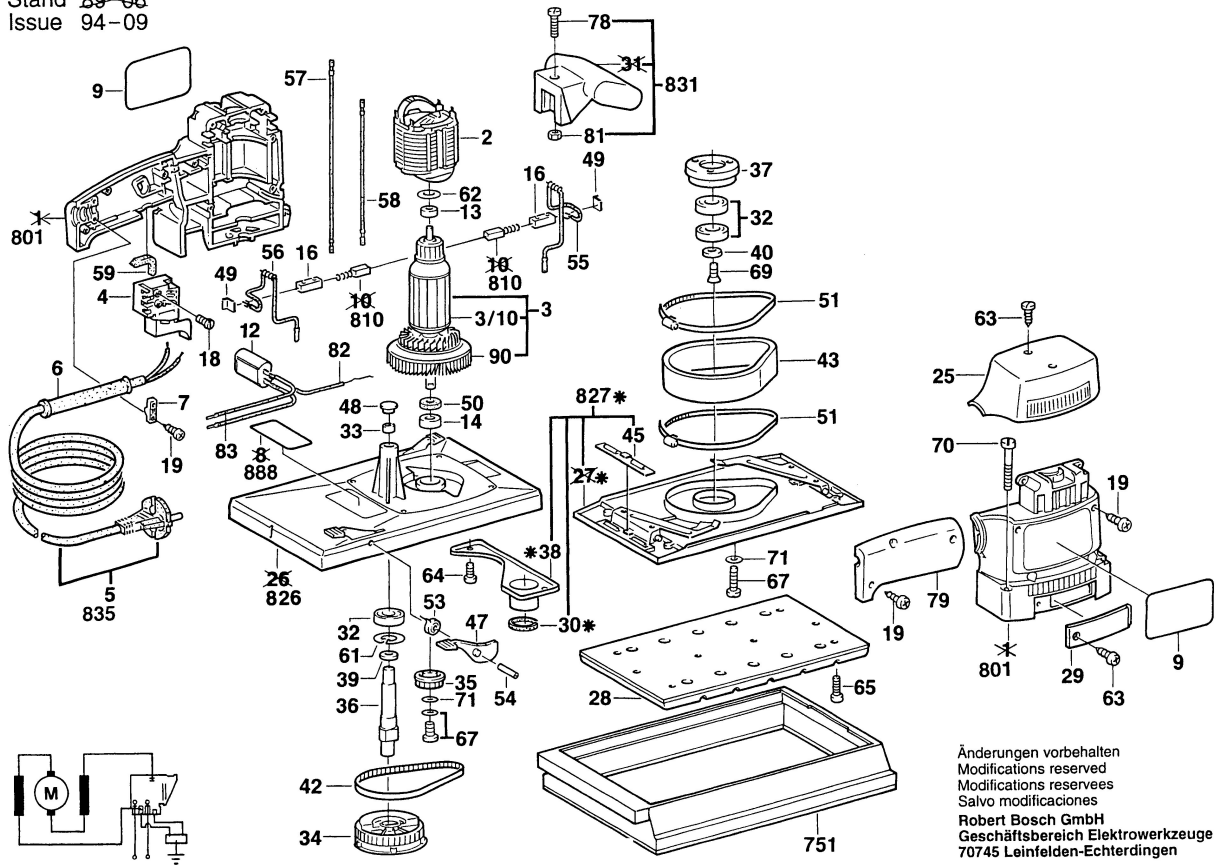

**Typ 0 601 288 2... = GSS 28 Neue Ausführung; New Execution; Nouveau Exécution; Nueva Ejecución = \*FD 851 →**

Stand 89-06  
Issue 94-09

Änderungen vorbehalten  
Modifications reserved  
Modifications reserves  
Salvo modificaciones  
Robert Bosch GmbH  
Geschäftsbereich Elektrowerkzeuge  
70745 Leinfelden-Echterdingen