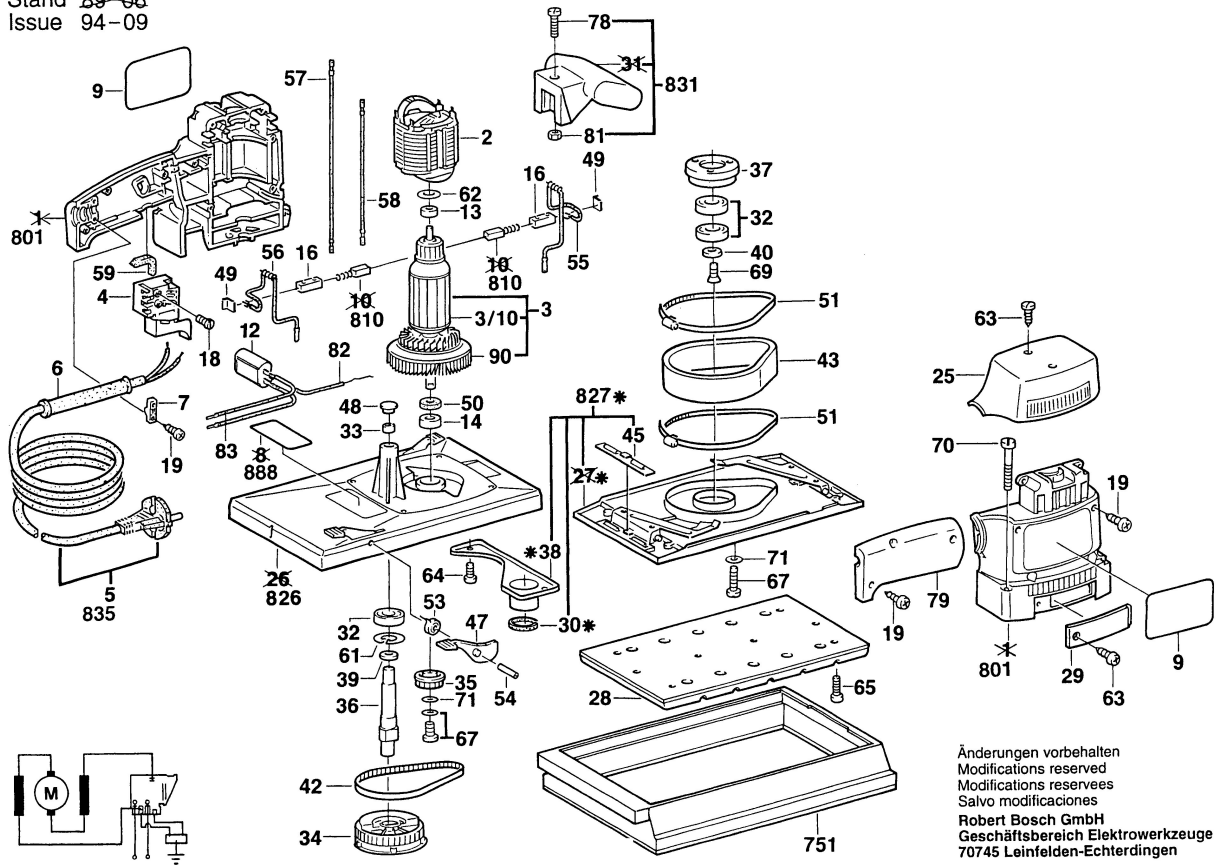

Typ 0 601 288 2... = GSS 28 Neue Ausführung; New Execution; Nouveau Exécution; Nueva Ejecución = *FD 851 →

Stand 89-06
Issue 94-09

Änderungen vorbehalten
Modifications reserved
Modifications reserves
Salvo modificaciones
Robert Bosch GmbH
Geschäftsbereich Elektrowerkzeuge
70745 Leinfelden-Echterdingen