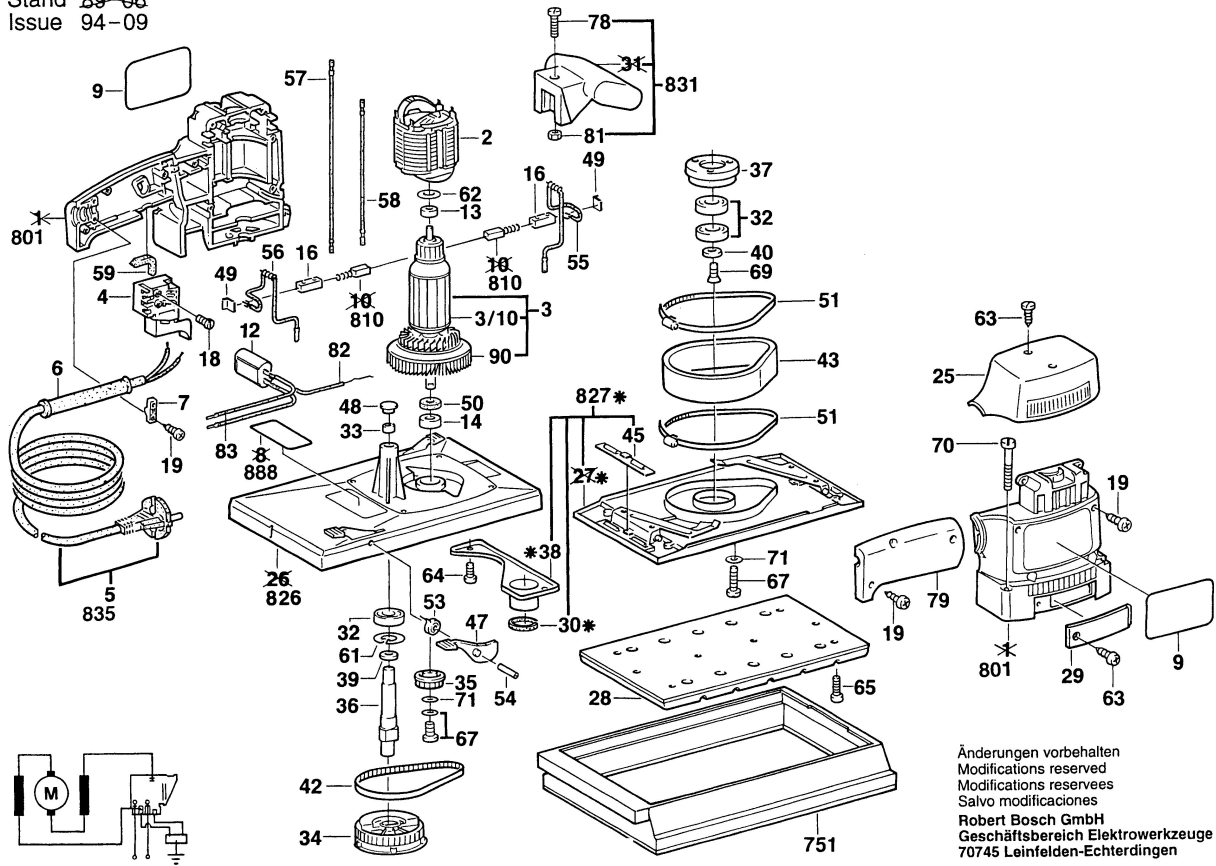

Typ 0 601 288 2... = GSS 28 Neue Ausführung; New Execution; Nouveau Exécution; Nueva Ejecución = *FD 851 →

Stand 89-06
Issue 94-09

Änderungen vorbehalten
Modifications reserved
Modifications reserves
Salvo modificaciones
Robert Bosch GmbH
Geschäftsbereich Elektrowerkzeuge
70745 Leinfelden-Echterdingen