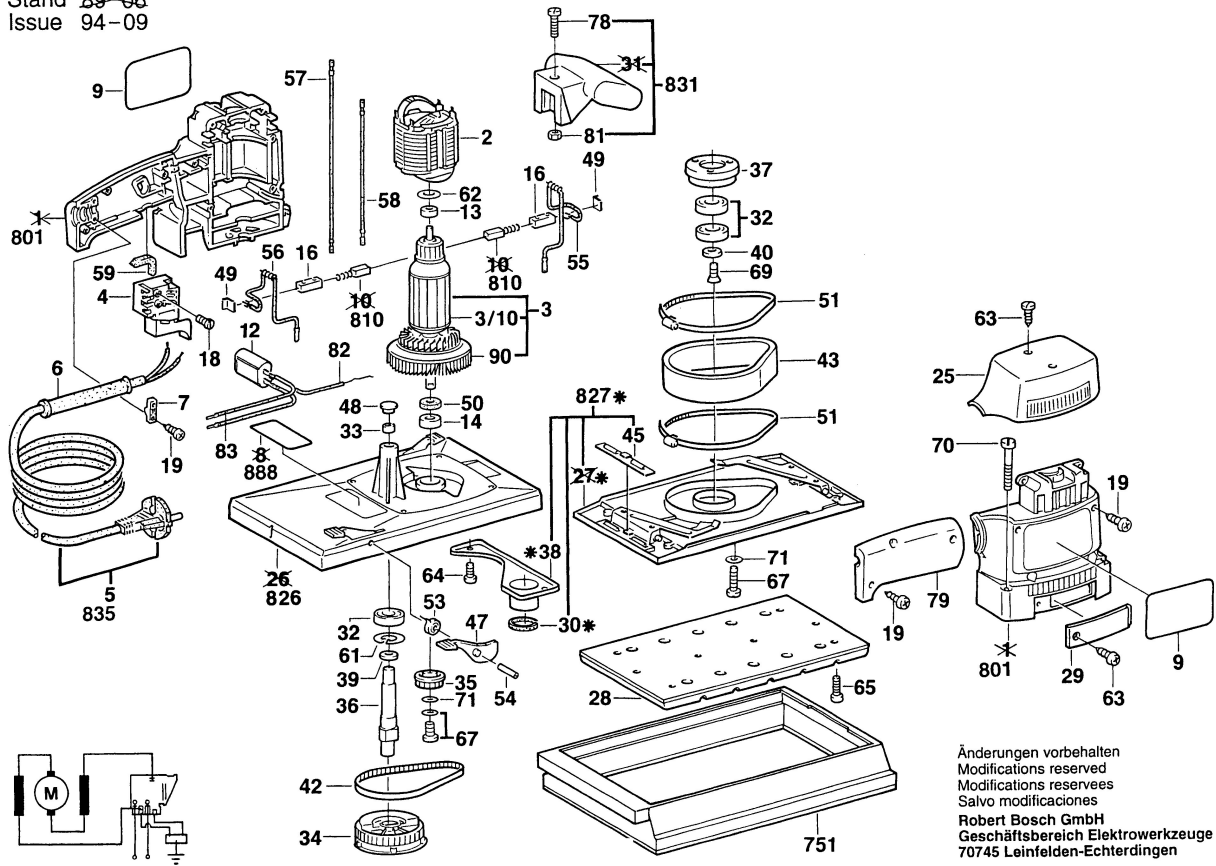

**Typ 0 601 288 2... = GSS 28 Neue Ausführung; New Execution; Nouveau Exécution; Nueva Ejecución = \*FD 851 →**

Stand 89-06  
Issue 94-09

Änderungen vorbehalten  
Modifications reserved  
Modifications reserves  
Salvo modificaciones  
Robert Bosch GmbH  
Geschäftsbereich Elektrowerkzeuge  
70745 Leinfelden-Echterdingen