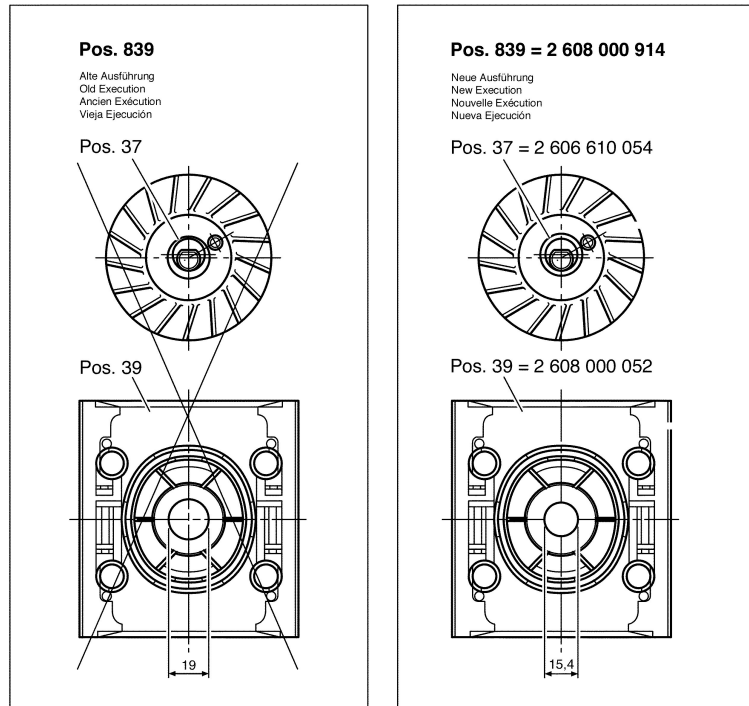

0 601 289 003
 Stand 05-04-01
 Issue 05-04-01

Fig./Abb. 1

0 601 289 003
 Stand 08-11-12
 Issue 08-11-12

Fig./Abb. 2

Änderungen vorbehalten
 Modifications reserved
 Modifications reserves
 Salvo modificaciones
Robert Bosch GmbH
 Geschäftsbereich Elektrowerkzeuge
 70745 Leinfelden-Echterdingen