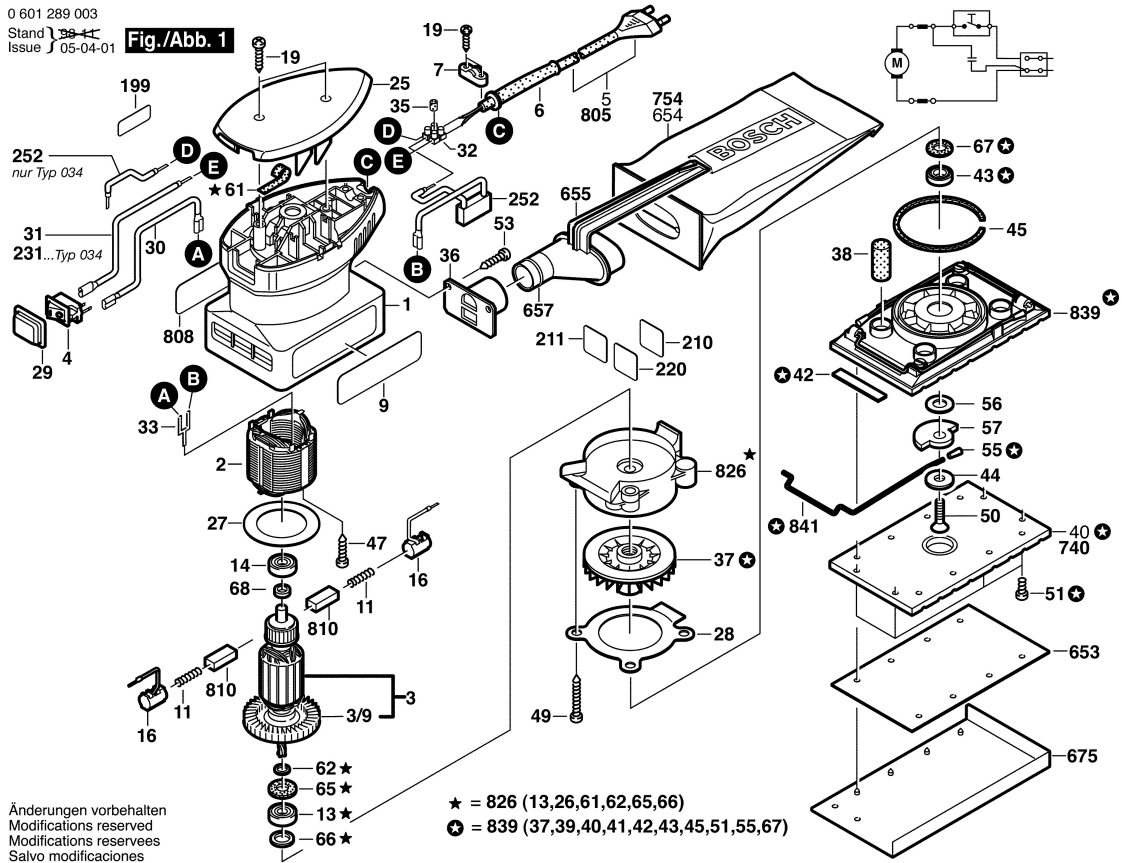

0 601 289 003
 Stand 05-04-01
 Issue 05-04-01

Fig./Abb. 1

0 601 289 003
 Stand 08-11-12
 Issue 08-11-12

Fig./Abb. 2

Änderungen vorbehalten
 Modifications reserved
 Modifications reserves
 Salvo modificaciones
Robert Bosch GmbH
 Geschäftsbereich Elektrowerkzeuge
 70745 Leinfelden-Echterdingen