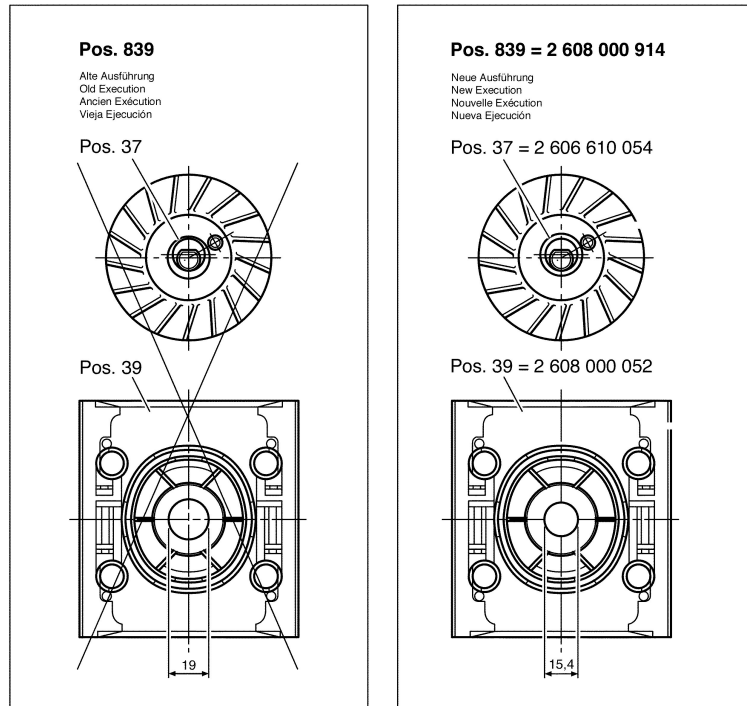

0 601 289 003  
 Stand 3-04  
 Issue 05-04-01

**Fig./Abb. 1**

0 601 289 003  
 Stand 3-04  
 Issue 98-11-12

**Fig./Abb. 2**

Änderungen vorbehalten  
 Modifications reserved  
 Modifications reserves  
 Salvo modificaciones  
**Robert Bosch GmbH**  
 Geschäftsbereich Elektrowerkzeuge  
 70745 Leinfelden-Echterdingen