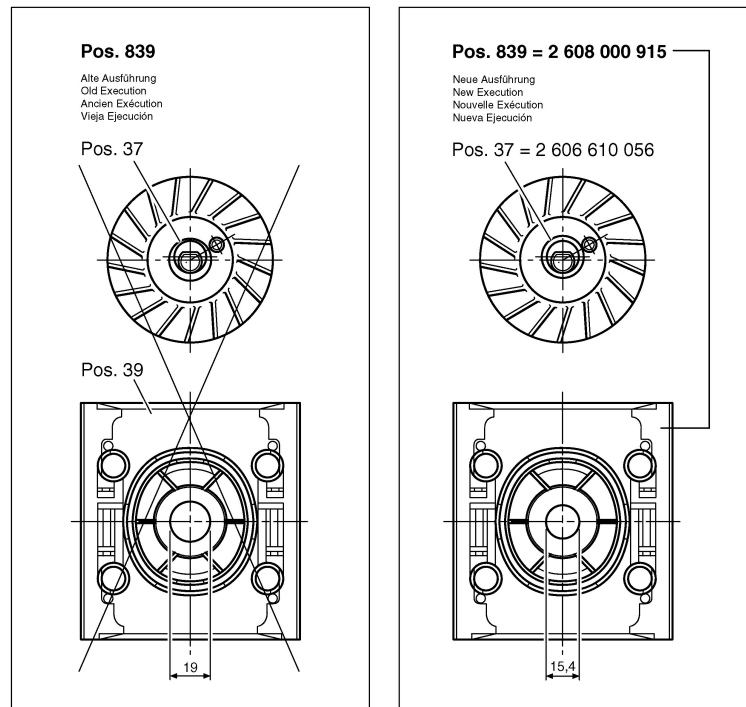

0 601 289 143
 Stand } 99-01-27
 Issue }

Fig./Abb. 1

0 601 289 143
 Stand } 99-01-27
 Issue }

Fig./Abb. 2

Änderungen vorbehalten
 Modifications reserved
 Modifications reserves
 Salvo modificaciones
 Robert Bosch GmbH
 Geschäftsbereich Elektrowerkzeuge
 70745 Leinfelden-Echterdingen