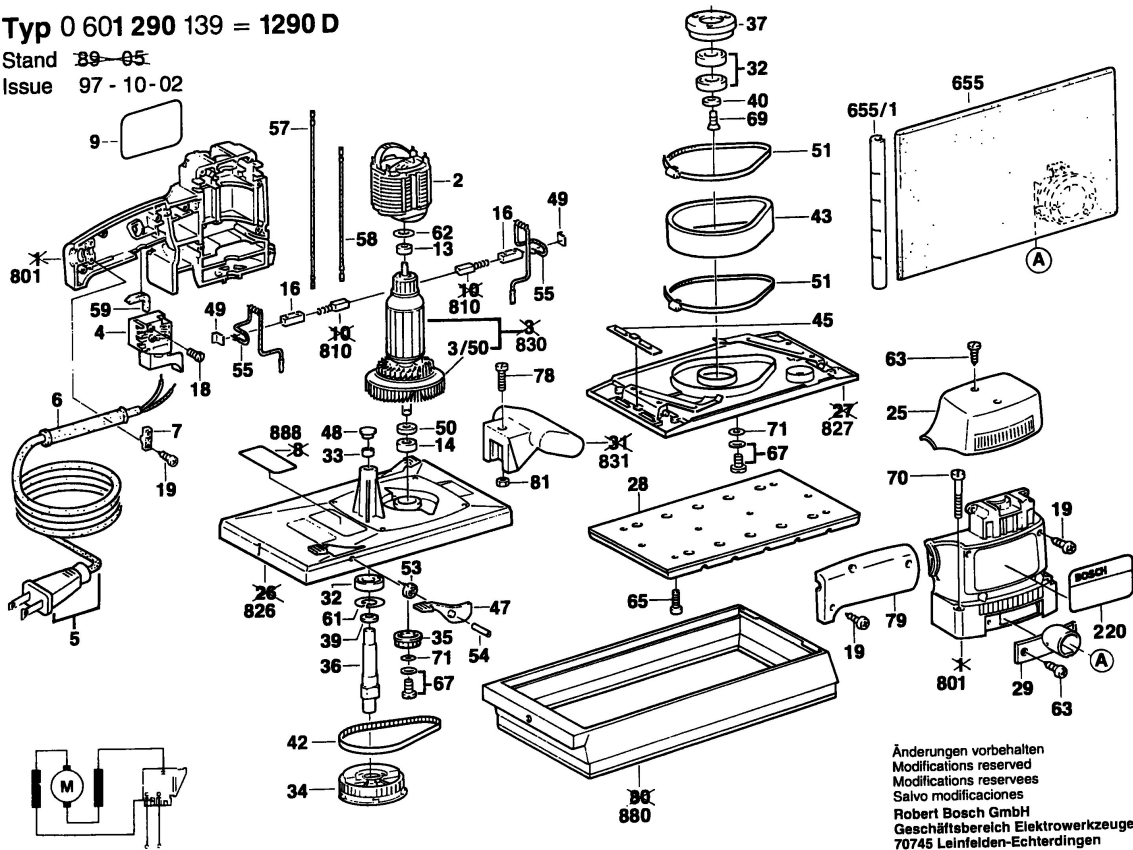

Typ 0 601 290 139 = 1290 D

Stand ~~89-05~~
 Issue 97-10-02

Änderungen vorbehalten
 Modifications reserved
 Modifications reserves
 Salvo modificaciones
 Robert Bosch GmbH
 Geschäftsbereich Elektrowerkzeuge
 70745 Leinfelden-Echterdingen