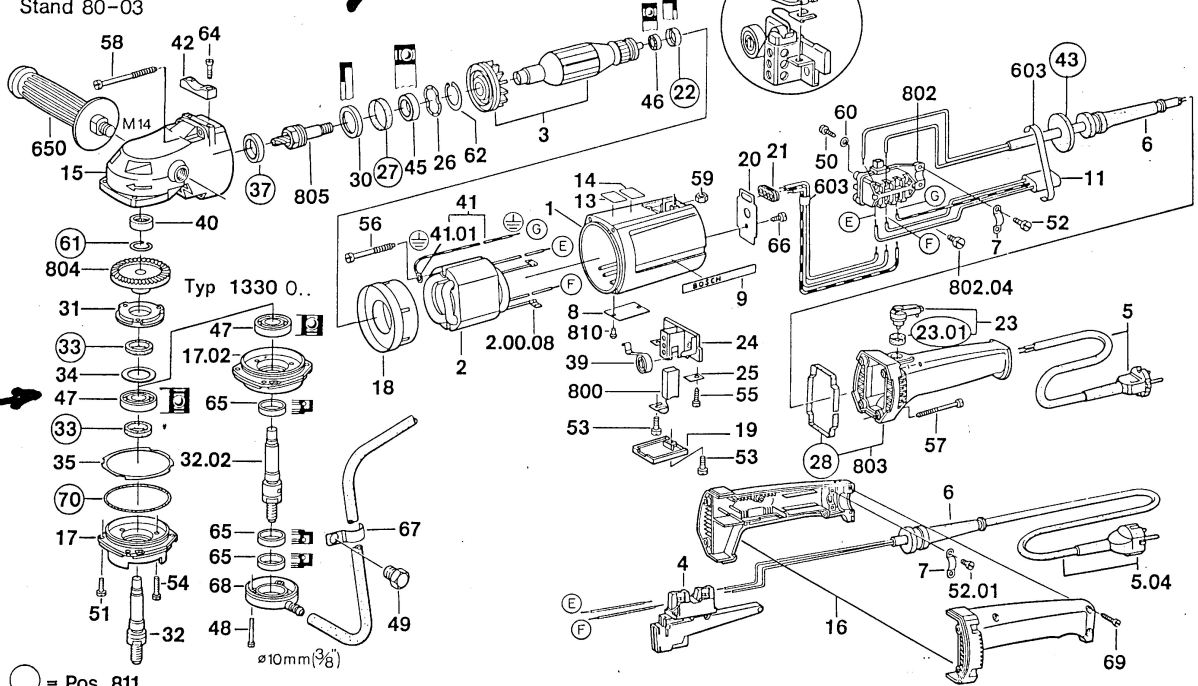

Typ

1 329 0..
1 330 0..

Stand 80-03

Beachten: Bei Reparaturen das neue DOPPELSEITIG abgedichtete Kugellager Pos.47 einbauen. (Gegen Fettaustritt an|der|Spindel.

Neu
New

Änderungen vorbehalten
Modifications reserved
Modifications réservées
Salvo modificaciones
Robert Bosch GmbH
Geschäftsbereich Elektrowerkzeuge
D 7022 Leinfelden-Echterdingen 1