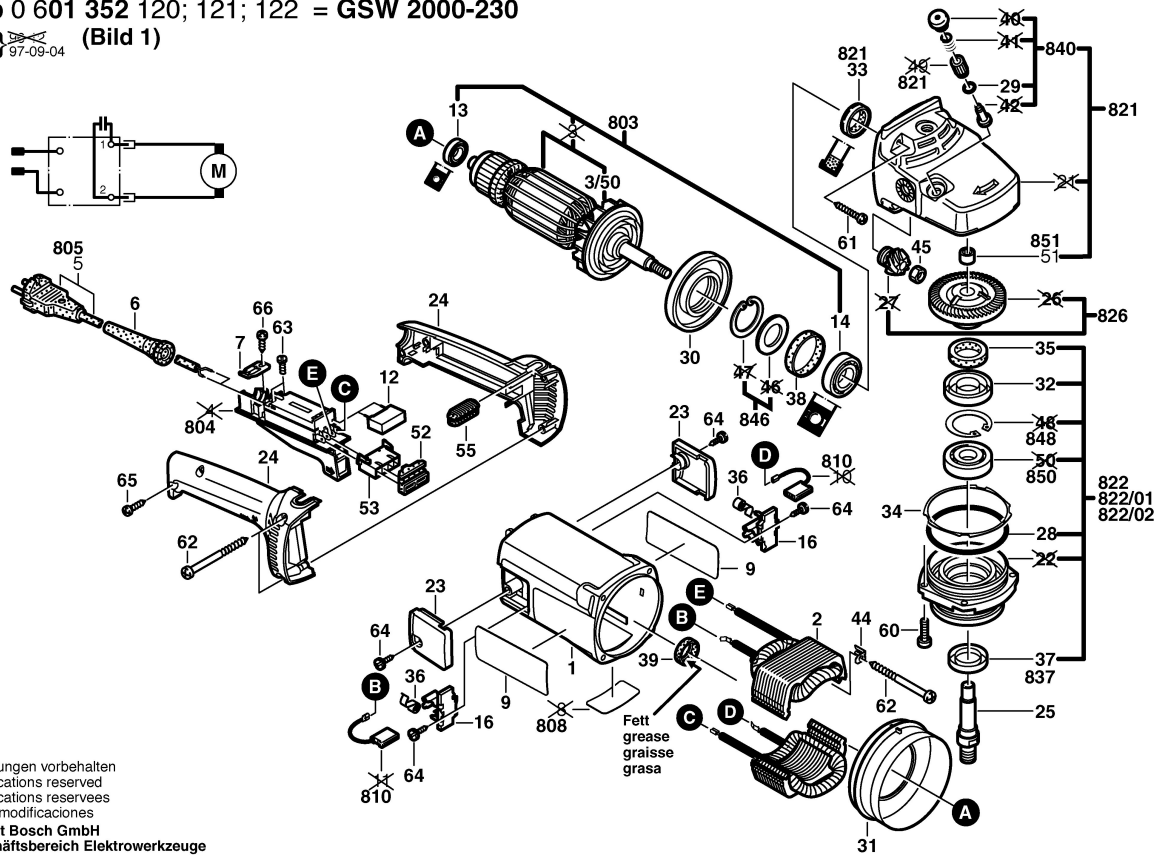

Typ 0 601 352 120; 121; 122 = GSW 2000-230

Stand  (Bild 1)  
Issue  97-09-04

Änderungen vorbehalten  
Modifications reserved  
Modifications reserves  
Salvo modificaciones  
Robert Bosch GmbH  
Geschäftsbereich Elektrowerkzeuge  
70745 Leinfelden-Echterdingen

Typ 0 601 352 120; 121; 122 = GSW 2000-230

Stand  (Bild 2)  
Issue  96-09-30

Änderungen vorbehalten  
Modifications reserved  
Modifications reserves  
Salvo modificaciones  
Robert Bosch GmbH  
Geschäftsbereich Elektrowerkzeuge  
70745 Leinfelden-Echterdingen