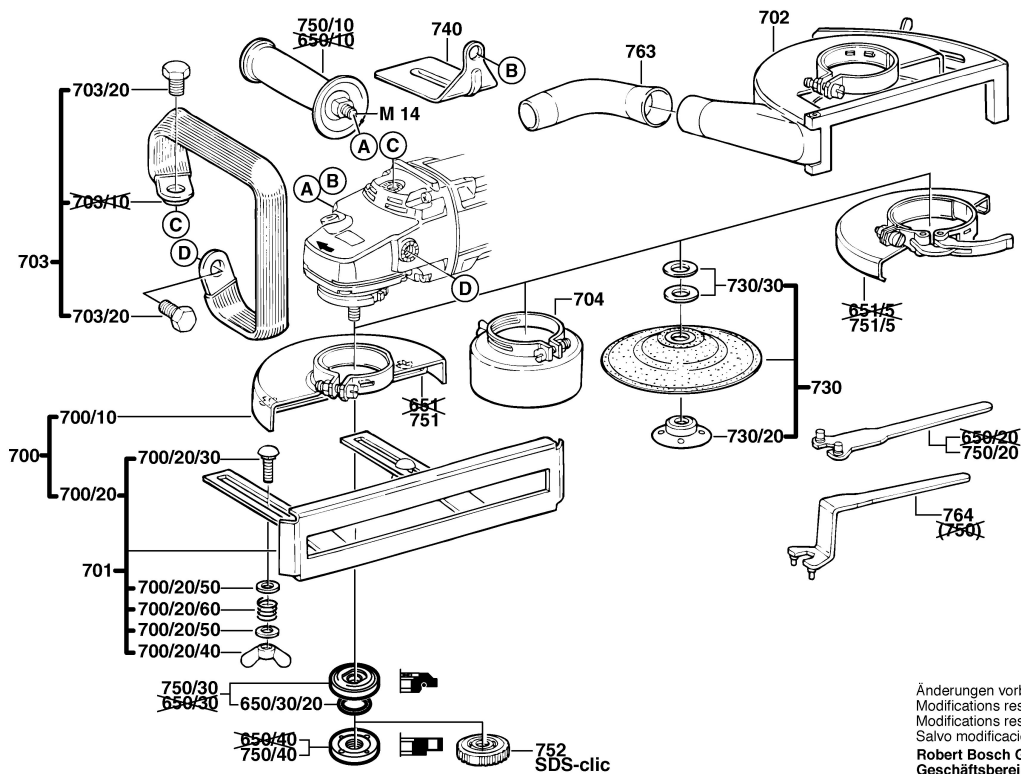

Typ 0 601 352 120; 121; 122 = GSW 2000-230

Stand  (Bild 1)  
Issue  97-09-04

Änderungen vorbehalten  
Modifications reserved  
Modifications reserves  
Salvo modificaciones  
Robert Bosch GmbH  
Geschäftsbereich Elektrowerkzeuge  
70745 Leinfelden-Echterdingen

Typ 0 601 352 120; 121; 122 = GSW 2000-230

Stand  (Bild 2)  
Issue  96-09-30

Änderungen vorbehalten  
Modifications reserved  
Modifications reserves  
Salvo modificaciones  
Robert Bosch GmbH  
Geschäftsbereich Elektrowerkzeuge  
70745 Leinfelden-Echterdingen