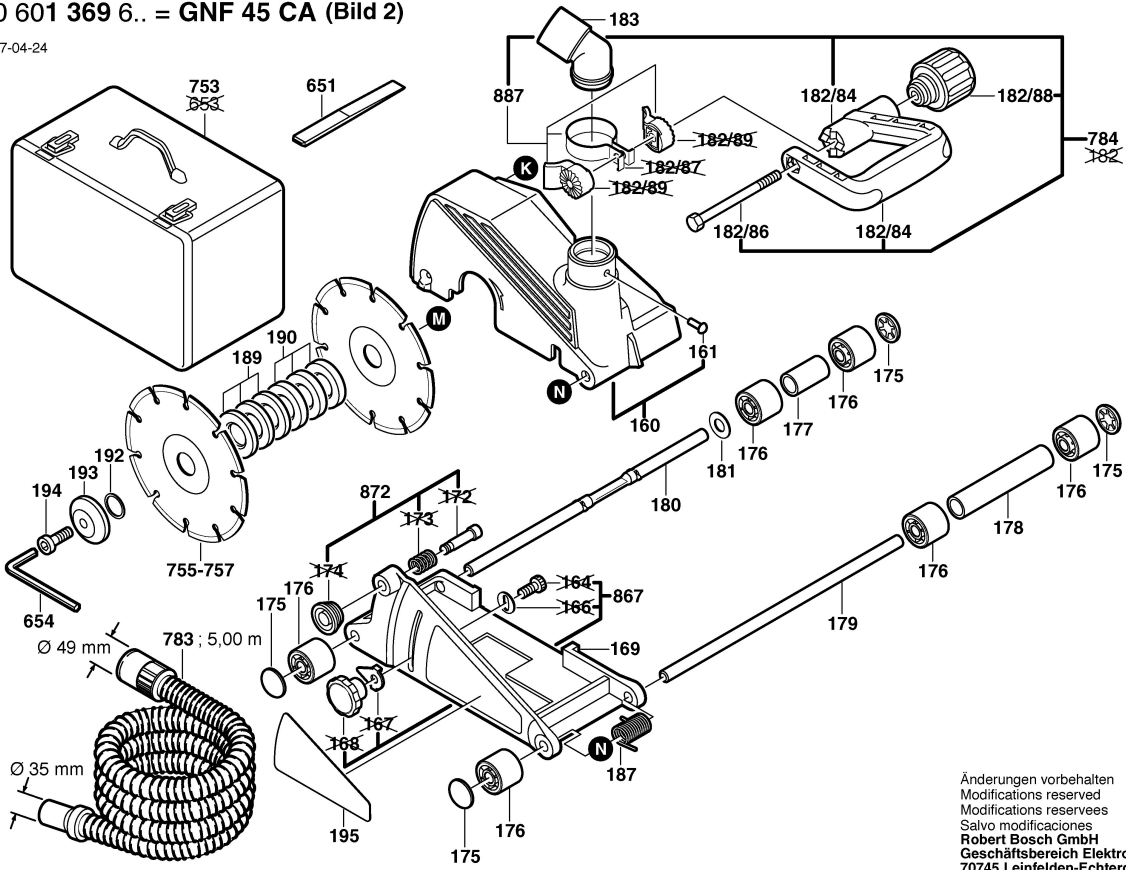

Typ 0 601 369 6.. = GNF 45 CA (Bild 1)

Stand 97-05
Issue 97-12-16

Änderungen vorbehalten
Modifications reserved
Modifications reserves
Salvo modificaciones
Robert Bosch GmbH
Geschäftsbereich Elektrowerkzeuge
70745 Leinfelden-Echterdingen

Typ 0 601 369 6.. = GNF 45 CA (Bild 2)

Stand 97-04-24
Issue

Änderungen vorbehalten
Modifications reserved
Modifications reserves
Salvo modificaciones
Robert Bosch GmbH
Geschäftsbereich Elektrowerkzeuge
70745 Leinfelden-Echterdingen