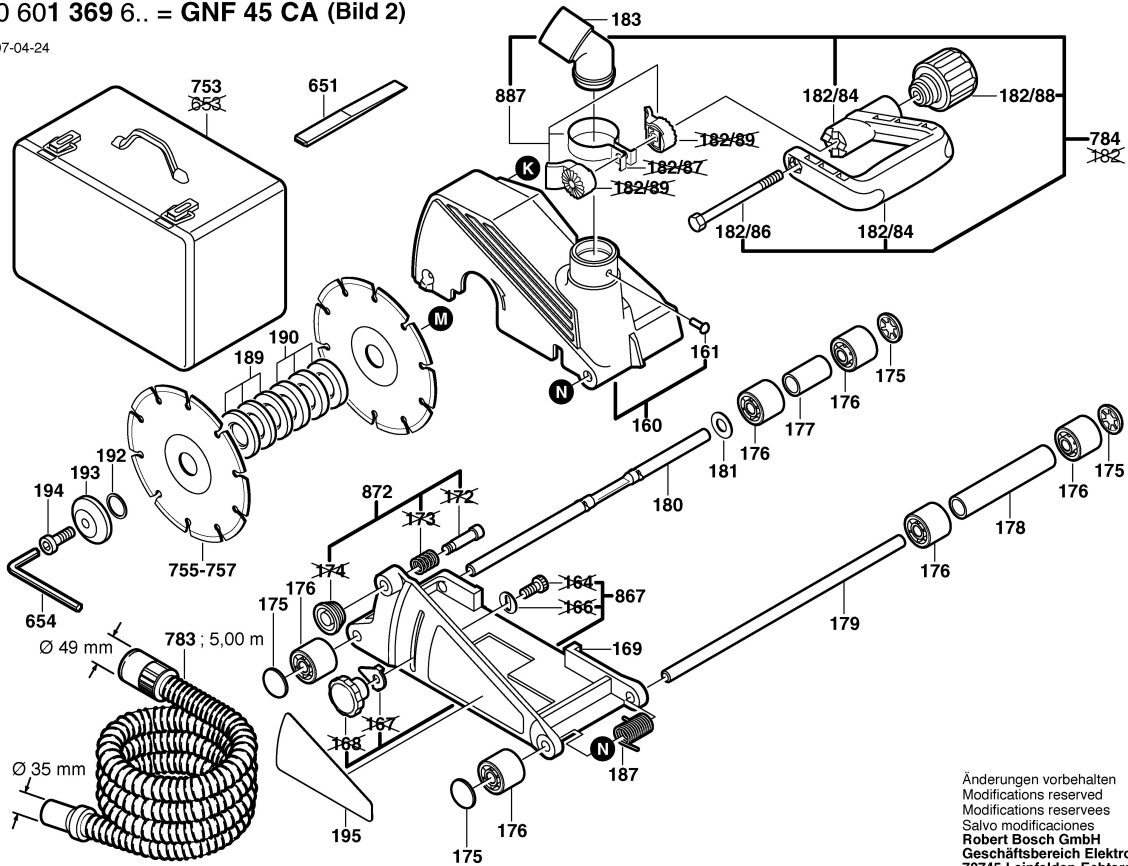

Typ 0 601 369 6.. = GNF 45 CA (Bild 1)

Stand 97-05
Issue 97-12-16

Änderungen vorbehalten
Modifications reserved
Modifications reserves
Salvo modificaciones
Robert Bosch GmbH
Geschäftsbereich Elektrowerkzeuge
70745 Leinfelden-Echterdingen

Typ 0 601 369 6.. = GNF 45 CA (Bild 2)

Stand 97-04-24
Issue

Änderungen vorbehalten
Modifications reserved
Modifications reserves
Salvo modificaciones
Robert Bosch GmbH
Geschäftsbereich Elektrowerkzeuge
70745 Leinfelden-Echterdingen