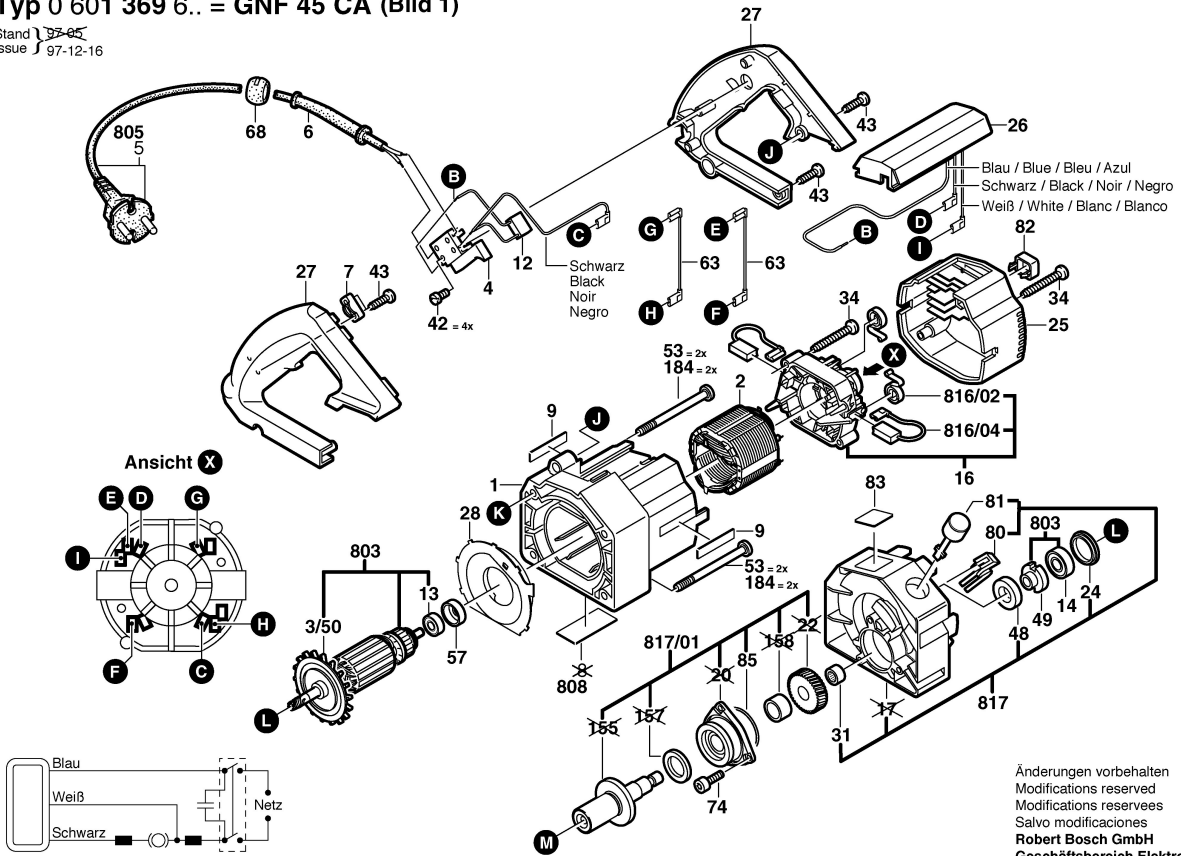

Typ 0 601 369 6.. = GNF 45 CA (Bild 1)

Stand 97-05
Issue 97-12-16

Änderungen vorbehalten
Modifications reserved
Modifications reserves
Salvo modificaciones
Robert Bosch GmbH
Geschäftsbereich Elektrowerkzeuge
70745 Leinfelden-Echterdingen

Typ 0 601 369 6.. = GNF 45 CA (Bild 2)

Stand 97-04-24
Issue

Änderungen vorbehalten
Modifications reserved
Modifications reserves
Salvo modificaciones
Robert Bosch GmbH
Geschäftsbereich Elektrowerkzeuge
70745 Leinfelden-Echterdingen