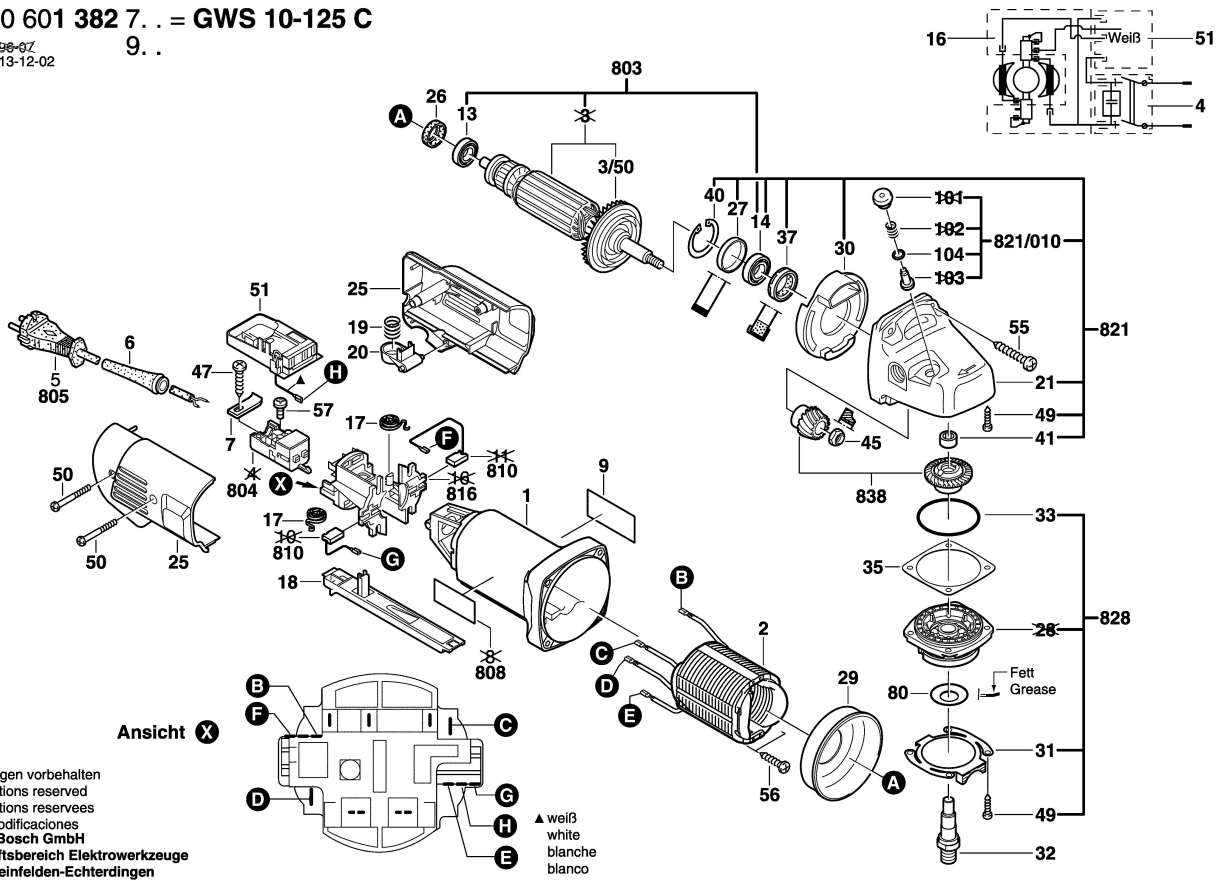

# Typ 0 601 382 7.. = GWS 10-125 C

Stand | 98-07  
Issue | 13-12-02

9..

Änderungen vorbehalten  
Modifications reserved  
Modifications reserves  
Salvo modificaciones  
Robert Bosch GmbH  
Geschäftsbereich Elektrowerkzeuge  
70745 Leinfelden-Echterdingen

# Typ 0 601 382 7.. = GWS 10-125 C

Stand | 98-04  
Issue | 96-07-26

9..

Änderungen vorbehalten  
Modifications reserved  
Modifications reserves  
Salvo modificaciones  
Robert Bosch GmbH  
Geschäftsbereich Elektrowerkzeuge  
70745 Leinfelden-Echterdingen