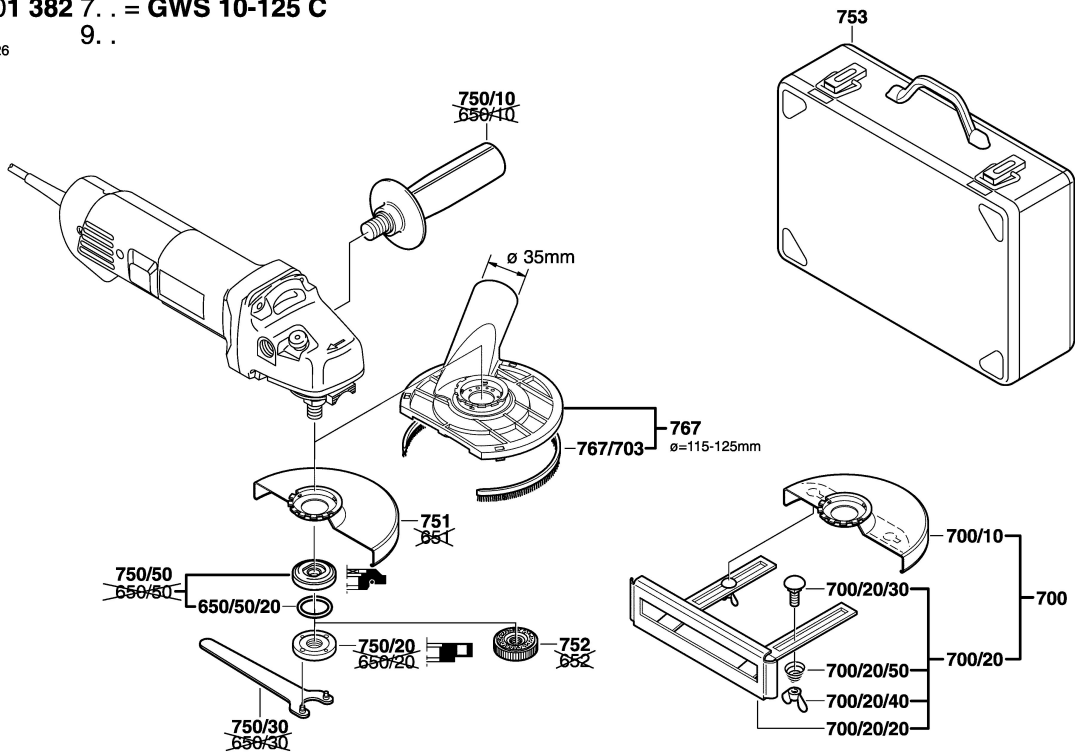

# Typ 0 601 382 7.. = GWS 10-125 C

Stand | 98-07  
Issue | 13-12-02

9..

Änderungen vorbehalten  
Modifications reserved  
Modifications reserves  
Salvo modificaciones  
Robert Bosch GmbH  
Geschäftsbereich Elektrowerkzeuge  
70745 Leinfelden-Echterdingen

# Typ 0 601 382 7.. = GWS 10-125 C

Stand | 98-04  
Issue | 96-07-26

9..

Änderungen vorbehalten  
Modifications reserved  
Modifications reserves  
Salvo modificaciones  
Robert Bosch GmbH  
Geschäftsbereich Elektrowerkzeuge  
70745 Leinfelden-Echterdingen