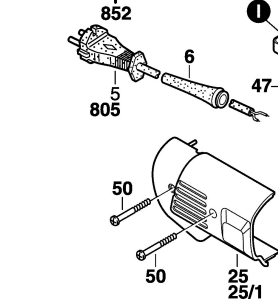

Typ 0 601 384 6. . = GWS 14-125 C

Stand 98-07
Issue 13-12-02

8. .

Kabelanschlüsse siehe Zubehör - Bildtafel.
Cable connections see accessories diagram
Prises de câbles: cf. le tableau illustré des accessoires
Conexiones de cables véase lámina de grabados accesorios

Änderungen vorbehalten
Modifications reserved
Modifications reserves
Salvo modificaciones
Robert Bosch GmbH
Geschäftsbereich Elektrowerkzeuge
70745 Leinfelden-Echterdingen

Typ 0 601 384 6. . = GWS 14-125 C