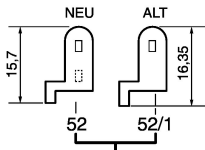

Typ 0 601 384 6. . = GWS 14-125 C

Stand 98-07
Issue 13-12-02

8. .

Kabelanschlüsse siehe Zubehör - Bildtafel.
Cable connections see accessories diagram
Prises de câbles: cf. le tableau illustré des accessoires
Conexiones de cables véase lámina de grabados accesorios

Änderungen vorbehalten
Modifications reserved
Modifications reserves
Salvo modificaciones
Robert Bosch GmbH
Geschäftsbereich Elektrowerkzeuge
70745 Leinfelden-Echterdingen

Typ 0 601 384 6. . = GWS 14-125 C