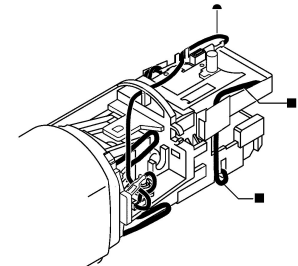

Typ 0 601 384 6. . = GWS 14-125 C

Stand 95-04
Issue 96-07-29

8. .

Änderungen vorbehalten
Modifications reserved
Modifications reserves
Salvo modificaciones
Robert Bosch GmbH
Geschäftsbereich Elektrowerkzeuge
70745 Leinfelden-Echterdingen