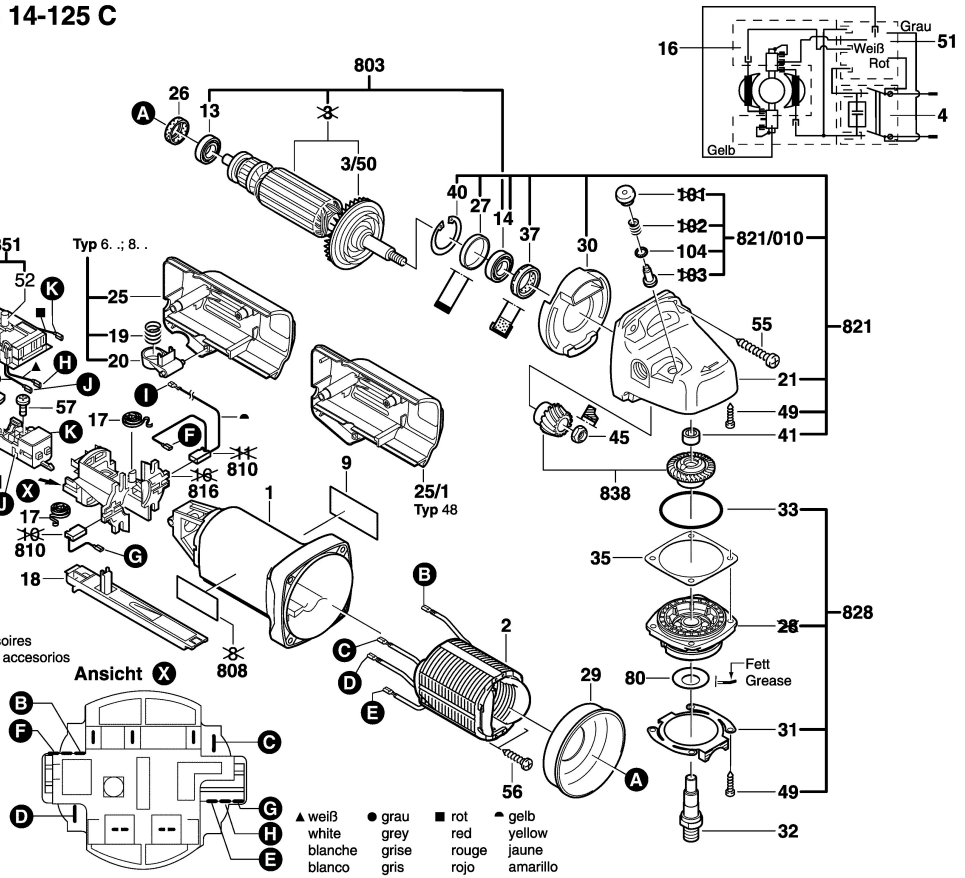

Typ 0 601 384 6. . = GWS 14-125 C

Stand 98-07
Issue 13-12-02

8. .

Kabelanschlüsse siehe Zubehör - Bildtafel.
Cable connections see accessories diagram
Prises de câbles: cf. le tableau illustré des accessoires
Conexiones de cables véase lámina de grabados accesorios

Änderungen vorbehalten
Modifications reserved
Modifications reserves
Salvo modificaciones
Robert Bosch GmbH
Geschäftsbereich Elektrowerkzeuge
70745 Leinfelden-Echterdingen

Typ 0 601 384 6. . = GWS 14-125 C

Stand 95-04
Issue 96-07-29

8. .

Änderungen vorbehalten
Modifications reserved
Modifications reserves
Salvo modificaciones
Robert Bosch GmbH
Geschäftsbereich Elektrowerkzeuge
70745 Leinfelden-Echterdingen