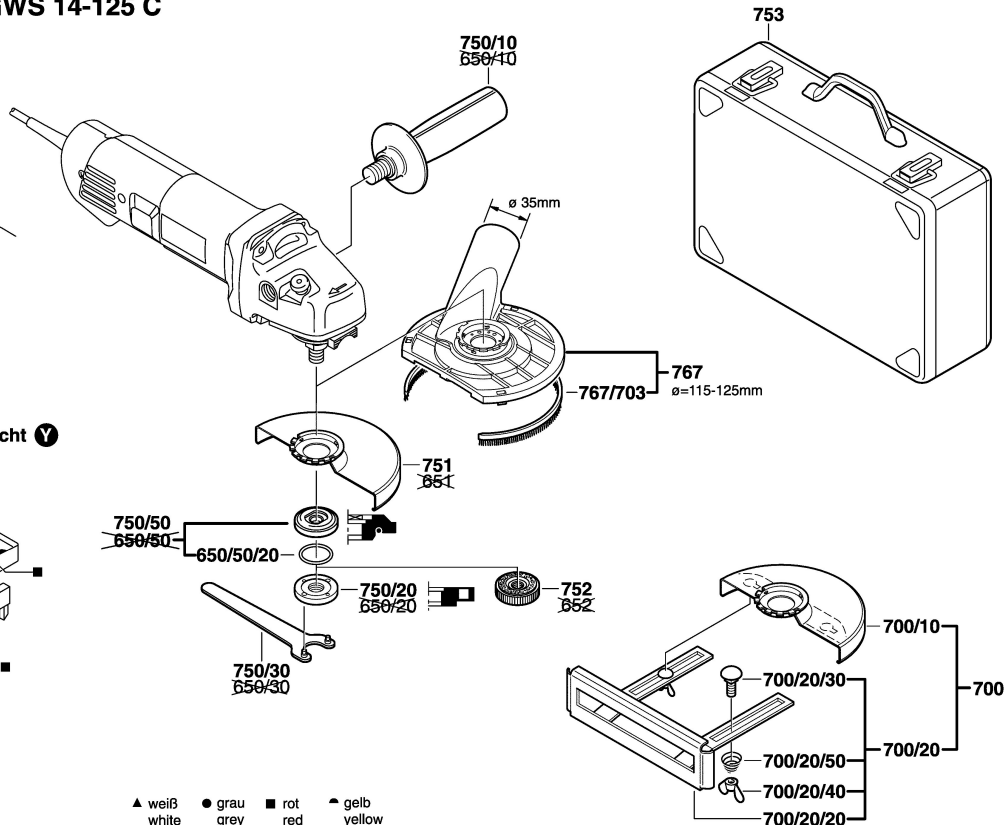

Typ 0 601 384 6. . = GWS 14-125 C

Stand 95-04
Issue 96-07-29

8. .

Änderungen vorbehalten
Modifications reserved
Modifications reserves
Salvo modificaciones
Robert Bosch GmbH
Geschäftsbereich Elektrowerkzeuge
70745 Leinfelden-Echterdingen