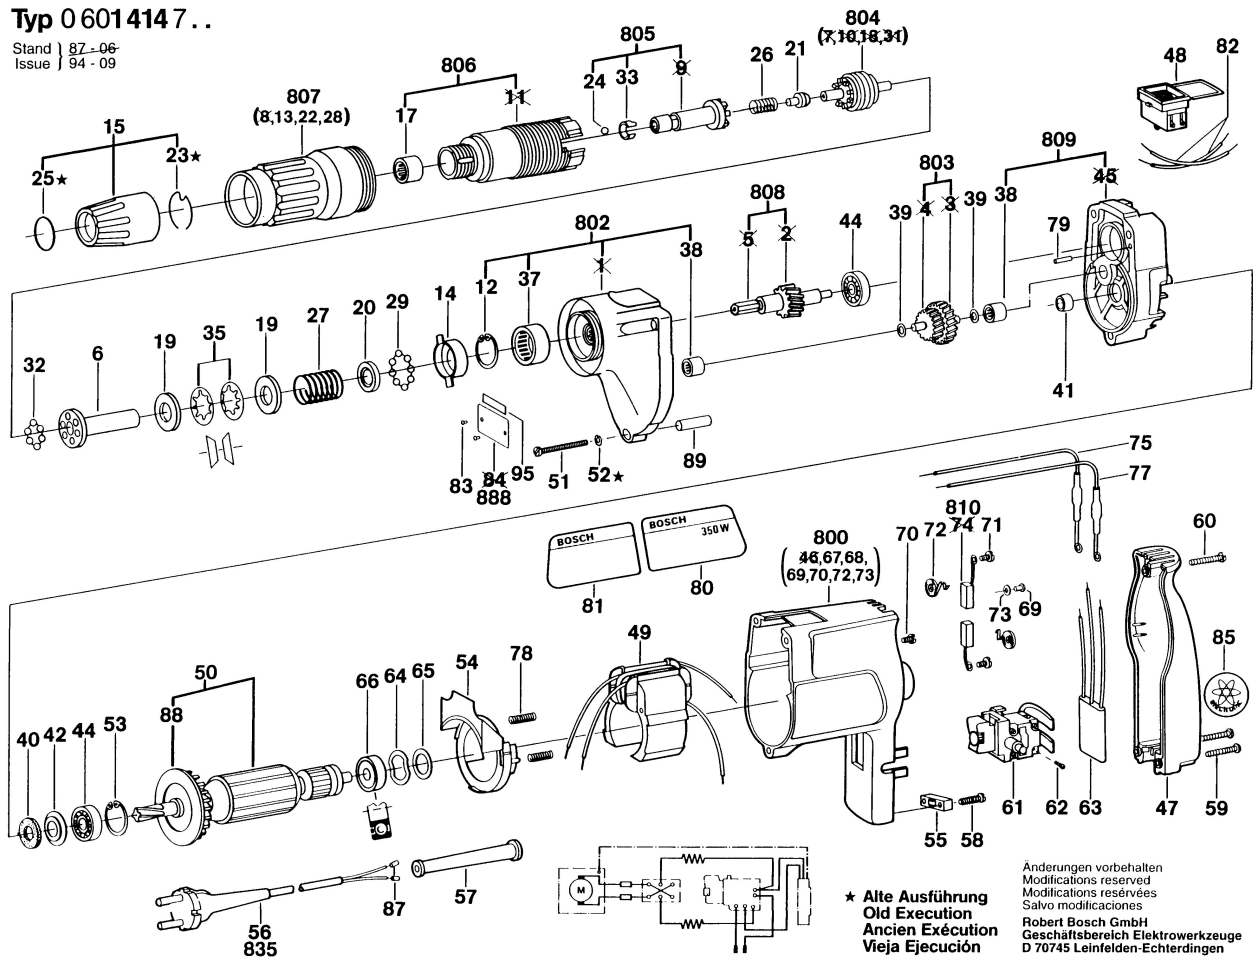

Typ 0 601414 7..

Stand | 87-06
Issue | 84-09

★ Alte Ausführung
Old Execution
Ancien Exécution
Vieja Ejecución

Anderungen vorbehalten
Modifications réservées
Salvo modificaciones
Robert Bosch GmbH
Geschäftsbereich Elektrowerkzeuge
D 70745 Leinfelden-Echterdingen