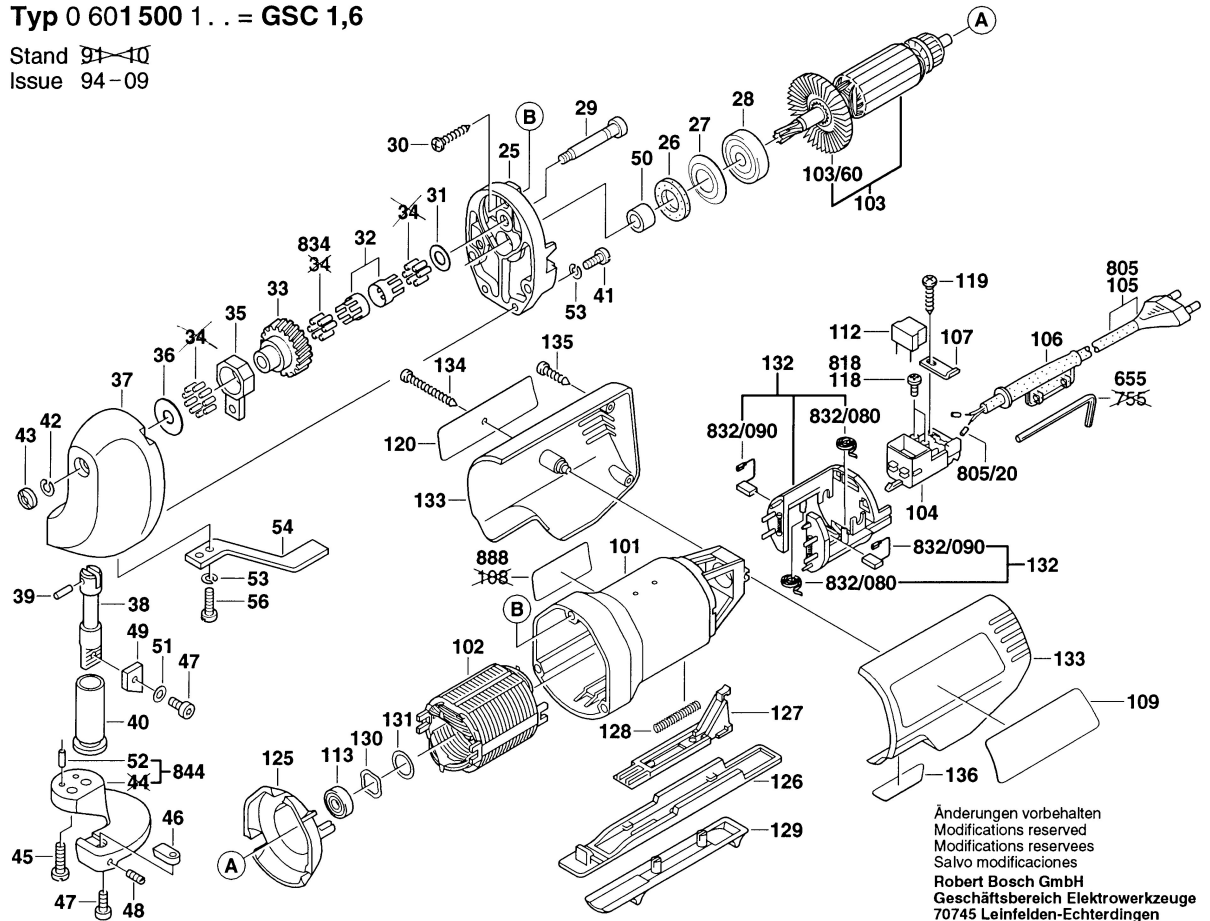

Typ 0 601 500 1.. = GSC 1,6

Stand 94-10
Issue 94-09

Änderungen vorbehalten
Modifications reserved
Modifications reserves
Salvo modificaciones
Robert Bosch GmbH
Geschäftsbereich Elektrowerkzeuge
70745 Leinfelden-Echterdingen