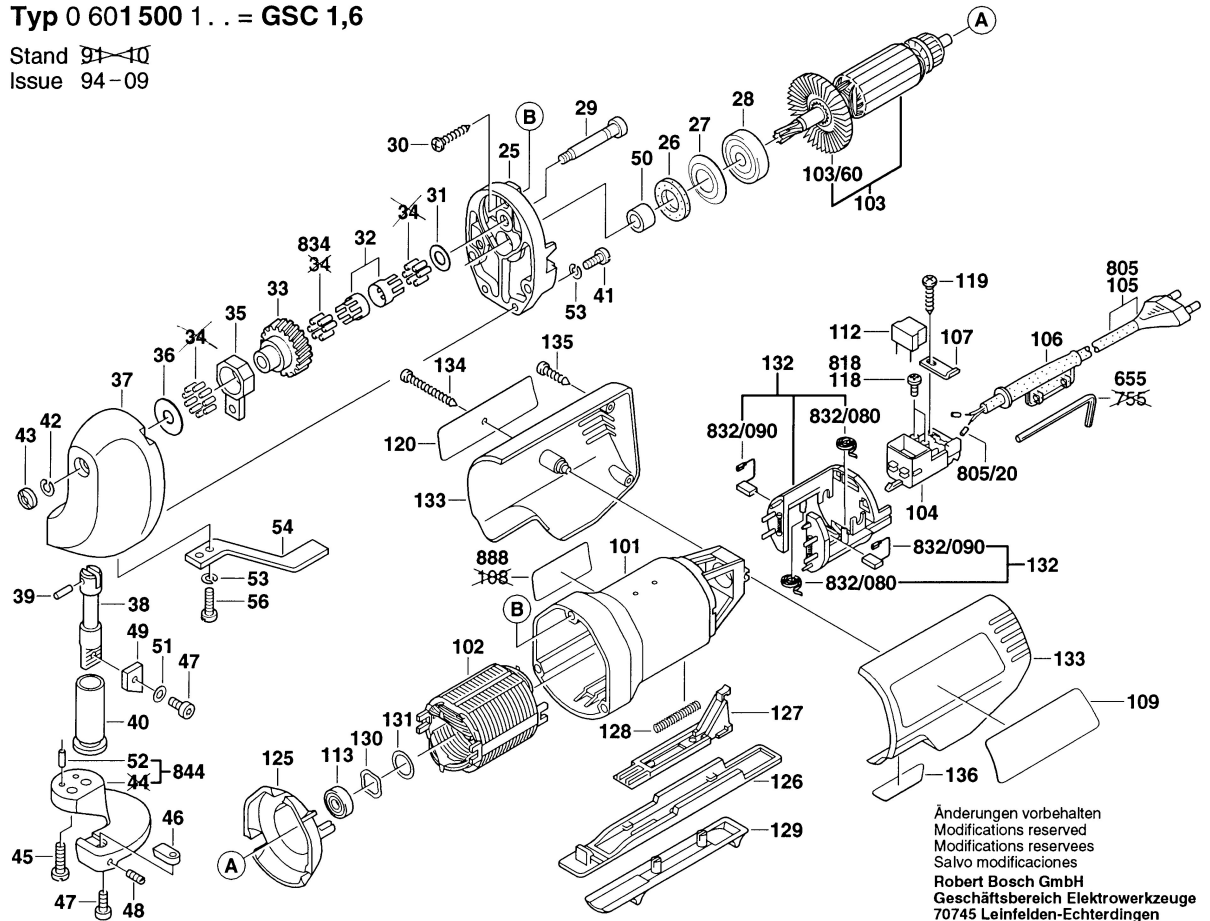

**Typ 0 601 500 1.. = GSC 1,6**

Stand 94-10  
Issue 94-09

Änderungen vorbehalten  
Modifications reserved  
Modifications reserves  
Salvo modificaciones  
Robert Bosch GmbH  
Geschäftsbereich Elektrowerkzeuge  
70745 Leinfelden-Echterdingen