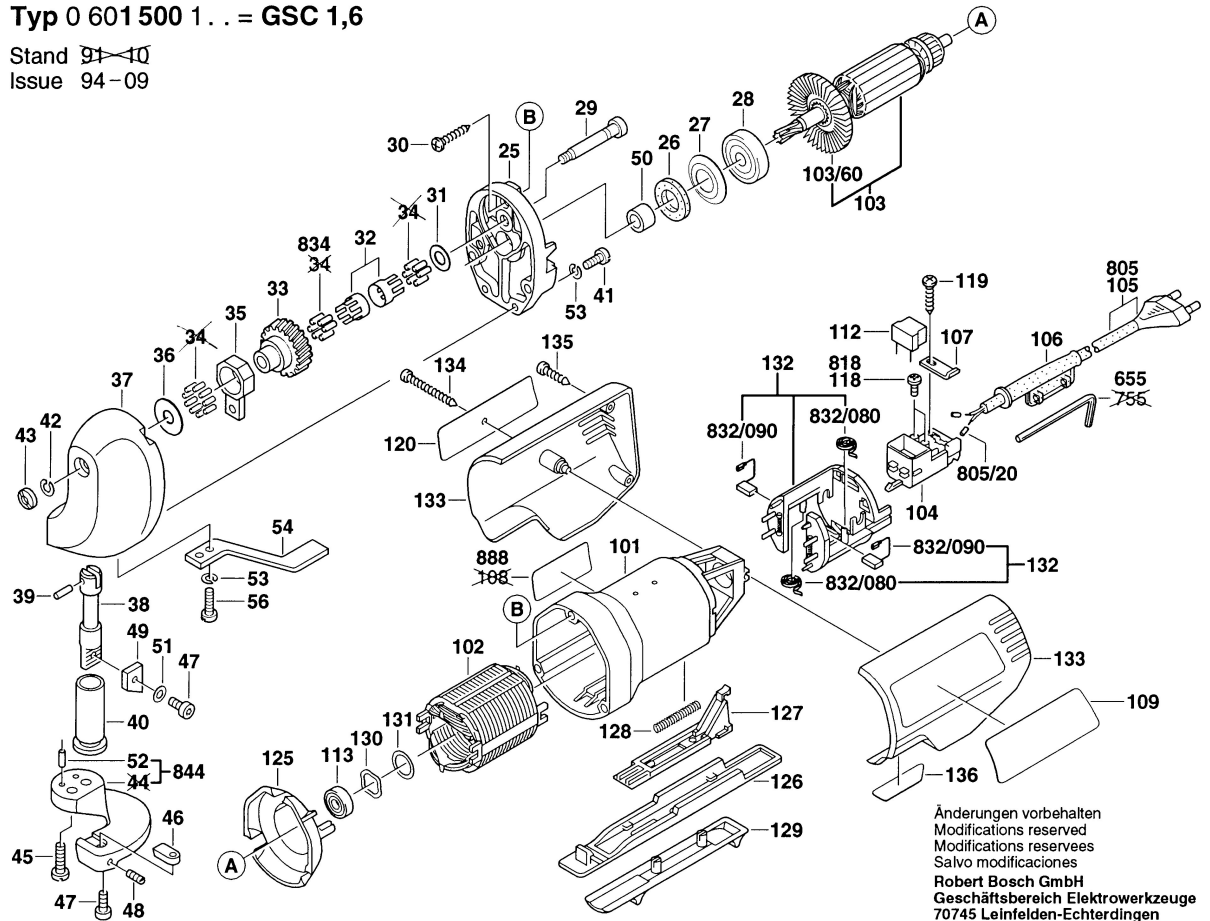

Typ 0 601 500 1.. = GSC 1,6

Stand 94-10
Issue 94-09

Änderungen vorbehalten
Modifications reserved
Modificaciones reservées
Salvo modificaciones
Robert Bosch GmbH
Geschäftsbereich Elektrowerkzeuge
70745 Leinfelden-Echterdingen