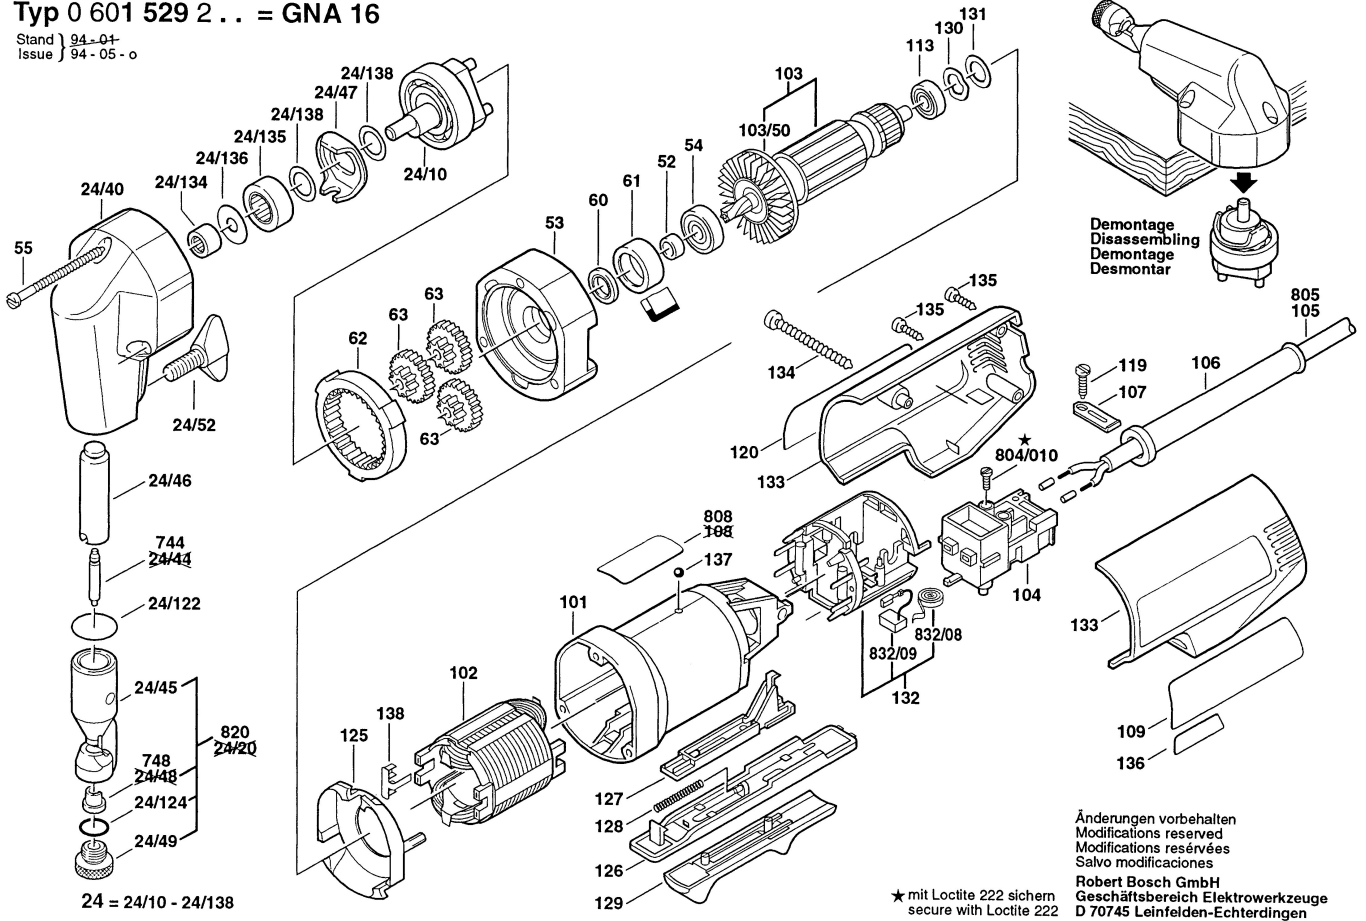

Typ 0 601 529 2.. = GNA 16

Stand 94-04
Issue 94-05 - o

Demontage
Disassembling
Demontage
Desmontar

Änderungen vorbehalten
Modifications reserved
Modifications réservées
Salvo modificaciones
Robert Bosch GmbH
Geschäftsbereich Elektrowerkzeuge
D 70745 Leinfelden-Echterdingen

★ mit Loctite 222 sichern
secure with Loctite 222

24 = 24/10 - 24/138