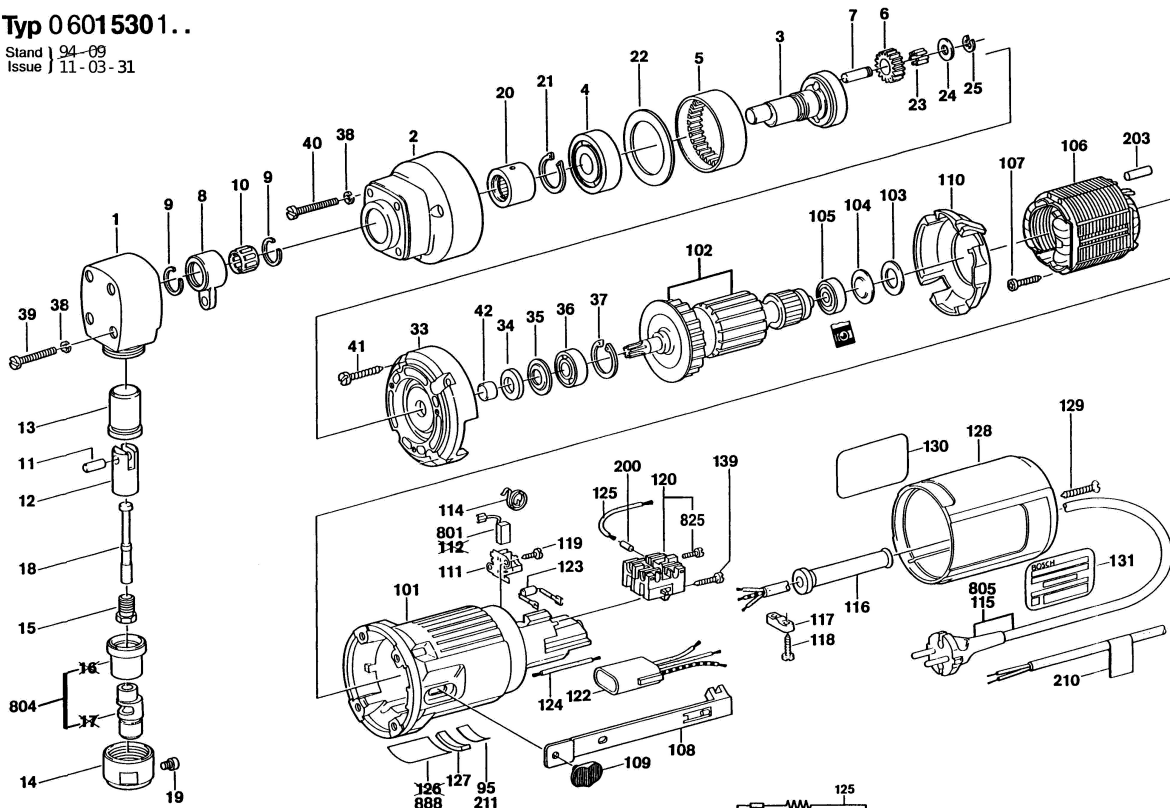

# Typ 0 6015301..

Stand } 94-09  
 Issue } 11-03-31

Änderungen vorbehalten  
 Modifications reserved  
 Modifications réservées  
 Salvo modificaciones  
 Robert Bosch GmbH  
 Geschäftsbereich Elektrowerkzeuge  
 D 70745 Leinfelden-Echterdingen