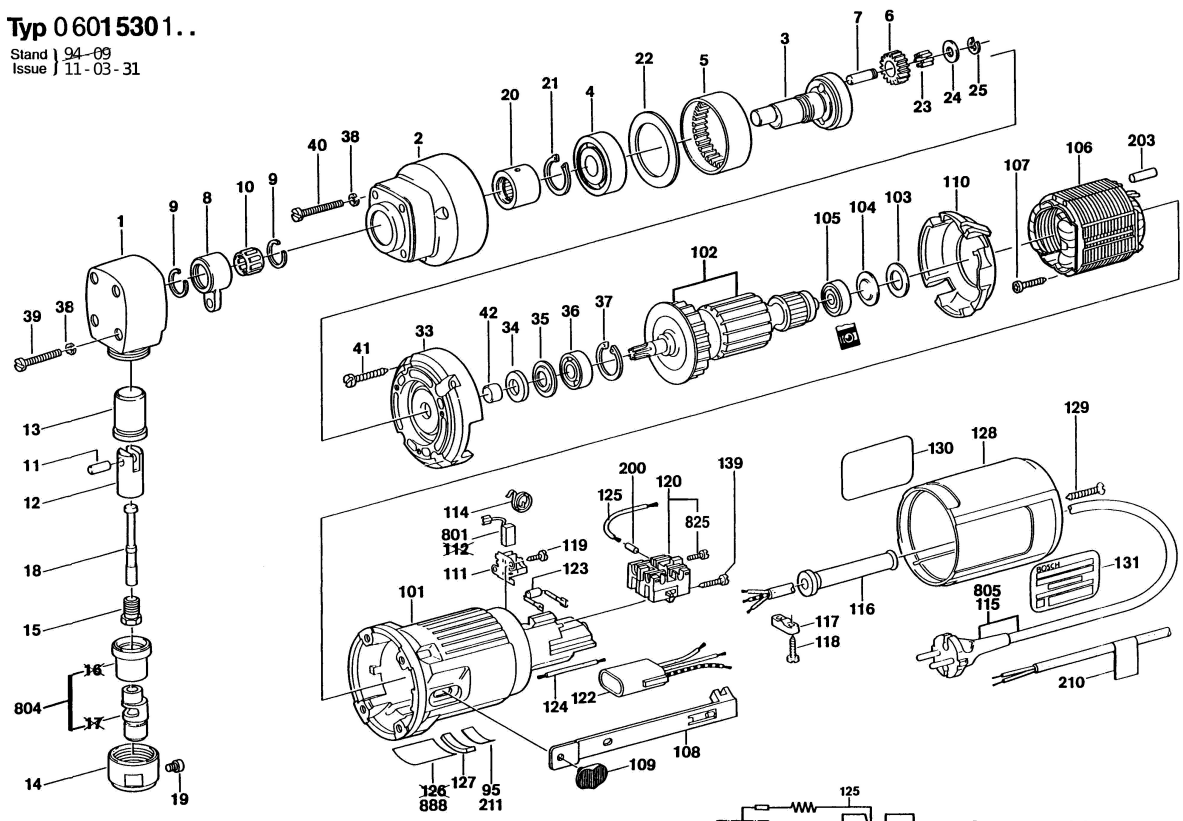

Typ 0 6015301..

Stand } 94-09
 Issue } 11-03-31

Änderungen vorbehalten
 Modifications reserved
 Modifications réservées
 Salvo modificaciones
Robert Bosch GmbH
 Geschäftsbereich Elektrowerkzeuge
 D 70745 Leinfelden-Echterdingen