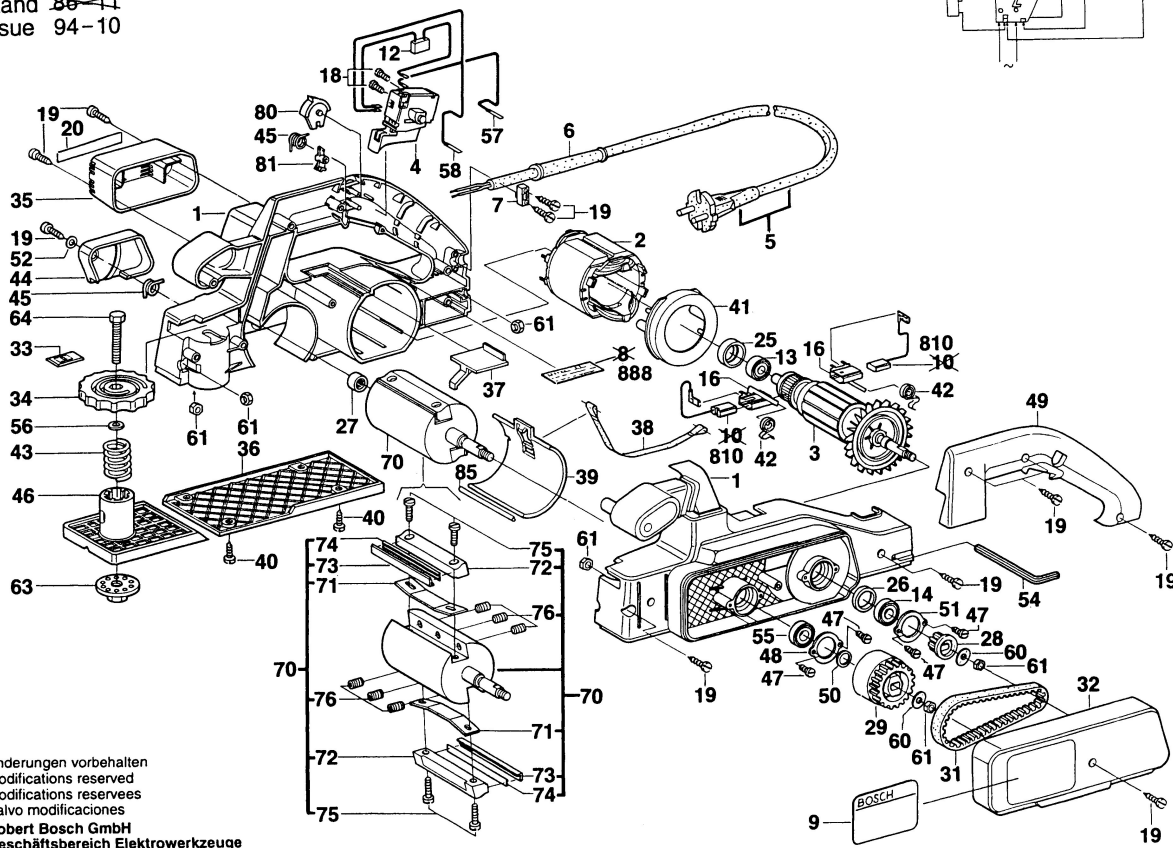

Typ 0 601 592 9.. = GHO 3-82

Stand ~~86-11~~
Issue 94-10

Änderungen vorbehalten
Modifications reserved
Modificaciones reserves
Salvo modificaciones
Robert Bosch GmbH
Geschäftsbereich Elektrowerkzeuge
70745 Leinfelden-Echterdingen