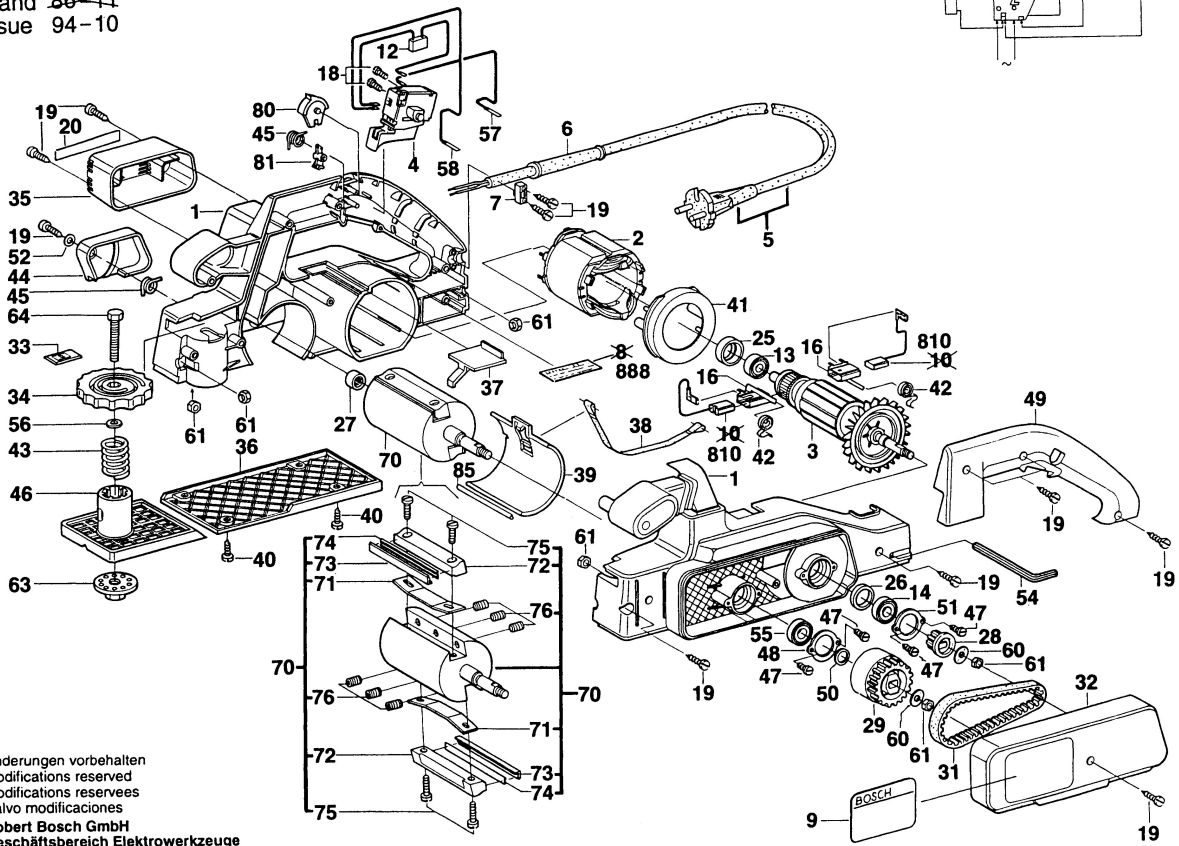

Typ 0 601 592 9.. = GHO 3-82

Stand ~~86-11~~  
 Issue 94-10

Änderungen vorbehalten  
 Modifications reserved  
 Modifications reserves  
 Salvo modificaciones  
 Robert Bosch GmbH  
 Geschäftsbereich Elektrowerkzeuge  
 70745 Leinfelden-Echterdingen