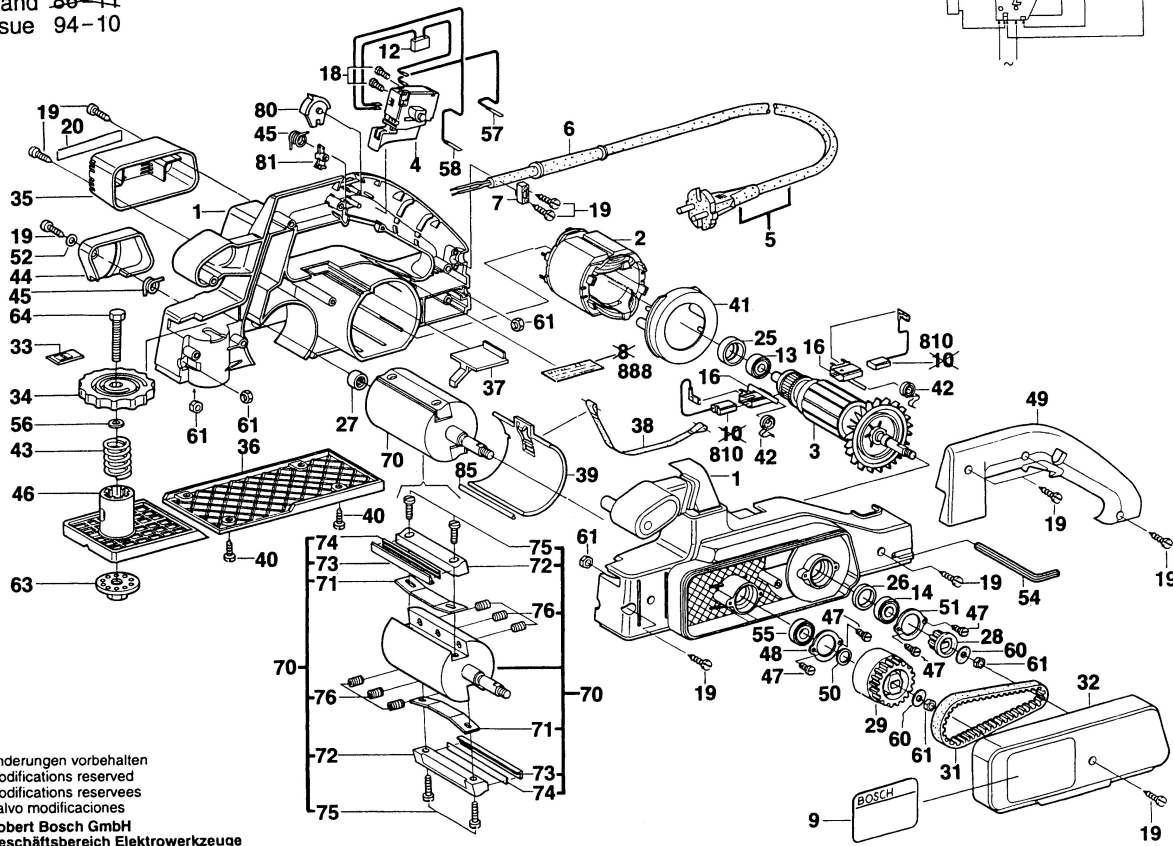

Typ 0 601 592 9.. = GHO 3-82

Stand ~~86-11~~
 Issue 94-10

Änderungen vorbehalten
 Modifications reserved
 Modifications reserves
 Salvo modificaciones
 Robert Bosch GmbH
 Geschäftsbereich Elektrowerkzeuge
 70745 Leinfelden-Echterdingen