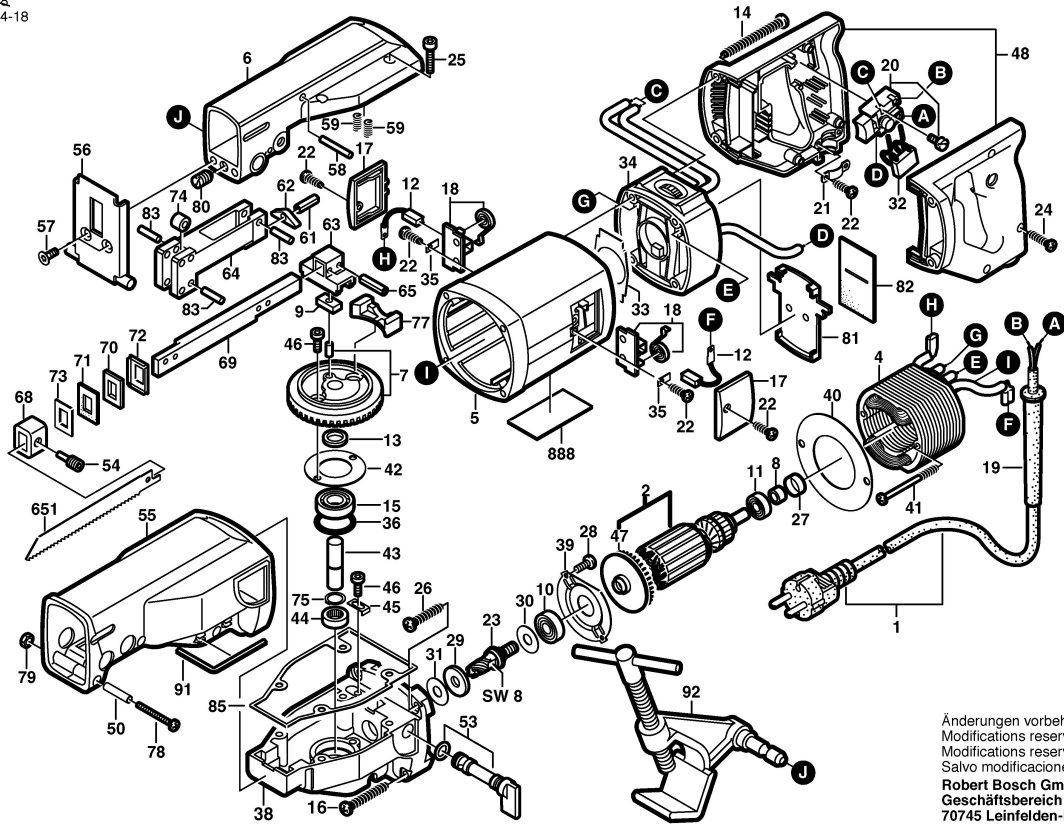

Typ 0 601 633 8.. = GSA 1300 PE

Stand ~~1 95 04~~
Issue ~~J~~ 97-04-18

Änderungen vorbehalten
Modifications reserved
Modifications reserves
Salvo modificaciones
Robert Bosch GmbH
Geschäftsbereich Elektrowerkzeuge
70745 Leinfelden-Echterdingen