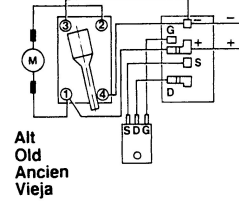

Typ 0 601 920 8 .. = GBM 9,6VE

Stand ~~94-10~~
 Issue 95-01

* Linksgewinde
 Left hand thread
 Filetage gauche
 Rosca izquierda

Änderungen vorbehalten
 Modifications reserved
 Modifications reserves
 Salvo modificaciones
 Robert Bosch GmbH
 Geschäftsbereich Elektrowerkzeuge
 70745 Leinfelden-Echterdingen