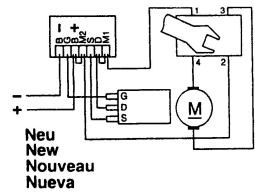

Typ 0 601 920 8 .. = GBM 9,6VE

Stand ~~94-10~~
 Issue 95-01

* Linksgewinde
 Left hand thread
 Filetage gauche
 Rosca izquierda

Änderungen vorbehalten
 Modifications reserved
 Modifications reserves
 Salvo modificaciones
 Robert Bosch GmbH
 Geschäftsbereich Elektrowerkzeuge
 70745 Leinfelden-Echterdingen