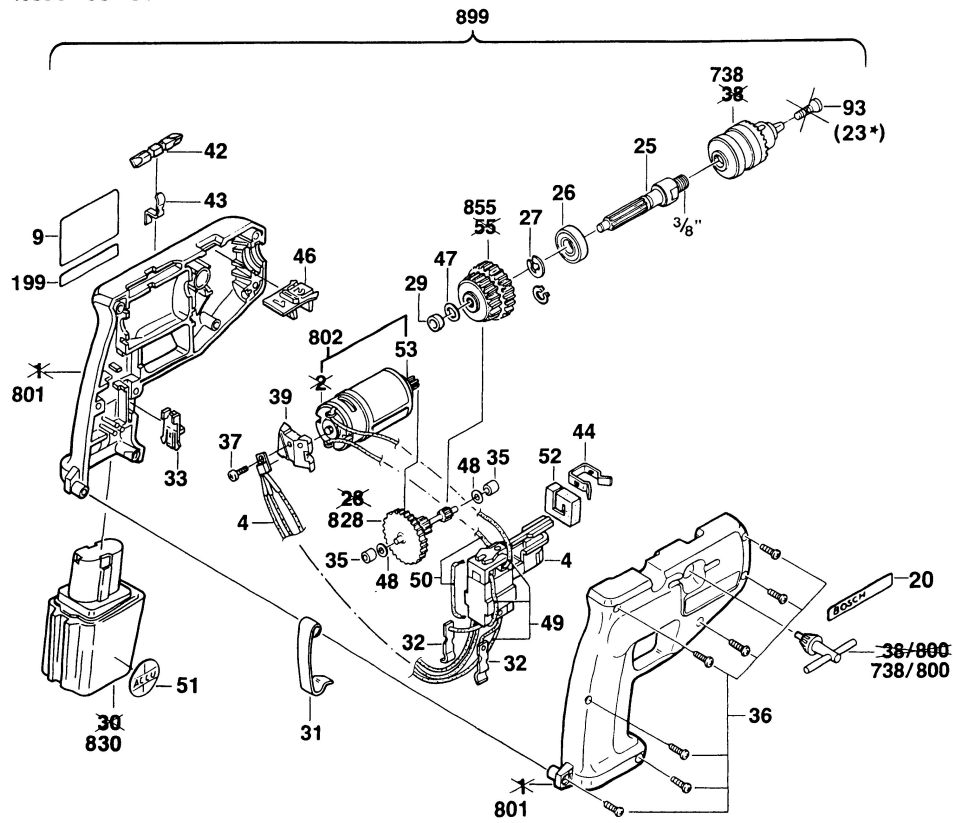

Typ 0 601 920 8 .. = GBM 9,6VE

Stand ~~94-10~~
 Issue 95-01

* Linksgewinde
 Left hand thread
 Filetage gauche
 Rosca izquierda

Änderungen vorbehalten
 Modifications reserved
 Modifications reserves
 Salvo modificaciones
 Robert Bosch GmbH
 Geschäftsbereich Elektrowerkzeuge
 70745 Leinfelden-Echterdingen