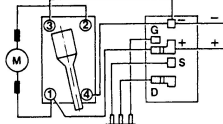

Typ 0 601 920 8 .. = GBM 9,6VE

Stand ~~94-10~~
 Issue 95-01

Neu
 New
 Nouveau
 Nueva

Alt
 Old
 Ancien
 Vieja

* Linksgewinde
 Left hand thread
 Filetage gauche
 Rosca izquierda

Änderungen vorbehalten
 Modifications reserved
 Modifications reserves
 Salvo modificaciones
 Robert Bosch GmbH
 Geschäftsbereich Elektrowerkzeuge
 70745 Leinfelden-Echterdingen