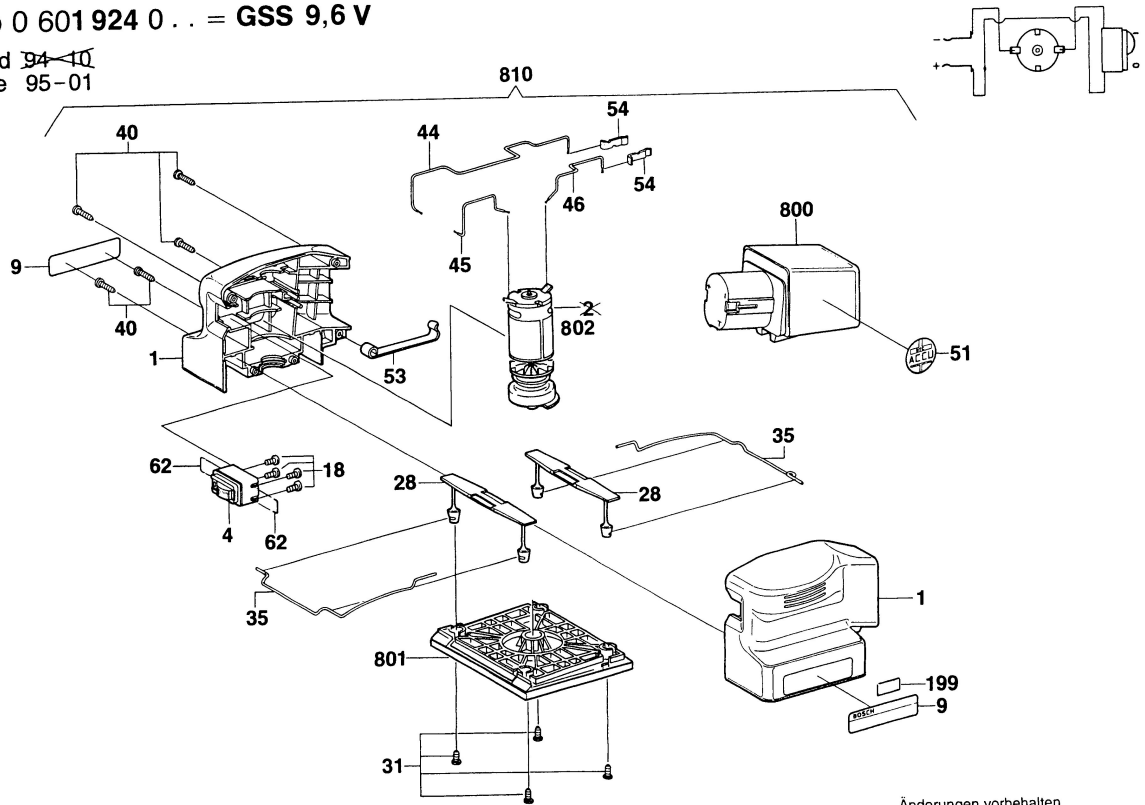

# Typ 0 601 924 0 .. = GSS 9,6 V

Stand ~~94-10~~  
Issue 95-01

Änderungen vorbehalten  
Modifications reserved  
Modifications reserves  
Salvo modificaciones  
Robert Bosch GmbH  
Geschäftsbereich Elektrowerkzeuge  
70745 Leinfelden-Echterdingen