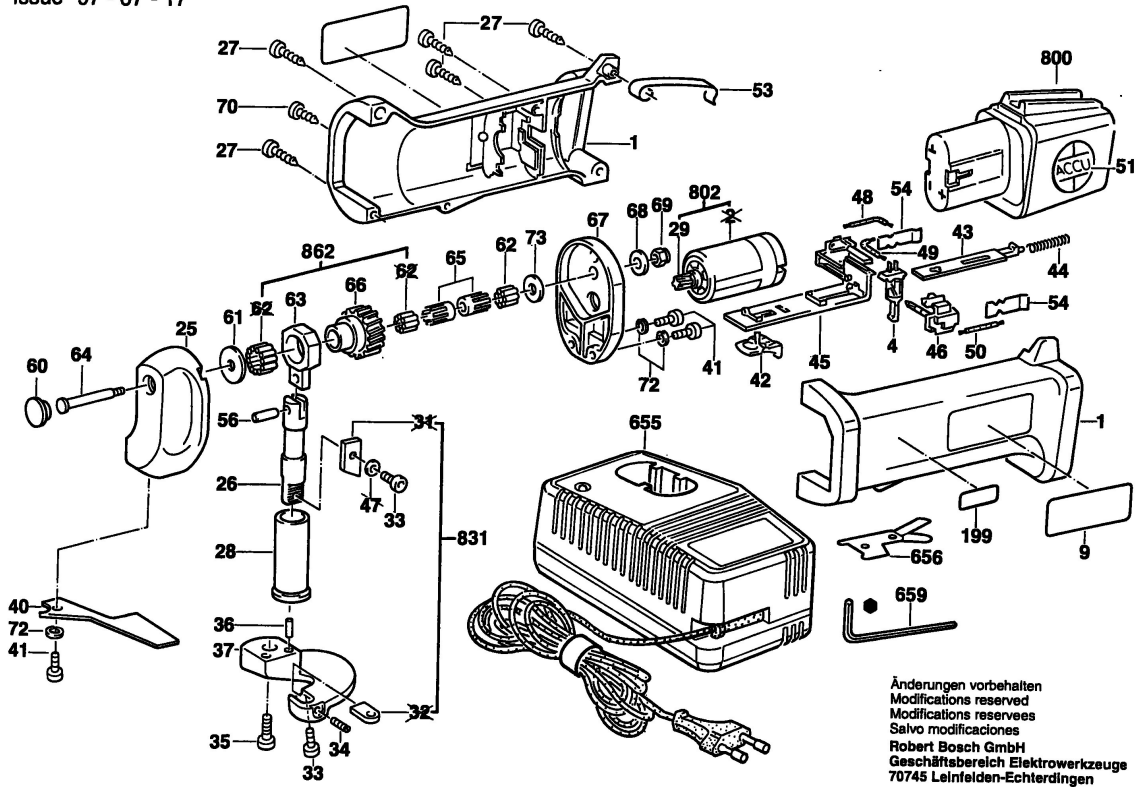

Typ 0 601 926 0.. = GSC 9,6 V

Stand ~~94-40~~
Issue 97-07-17

Änderungen vorbehalten
Modifications reserved
Modificaciones reservadas
Robert Bosch GmbH
Geschäftsbereich Elektrowerkzeuge
70745 Leinfelden-Echterdingen