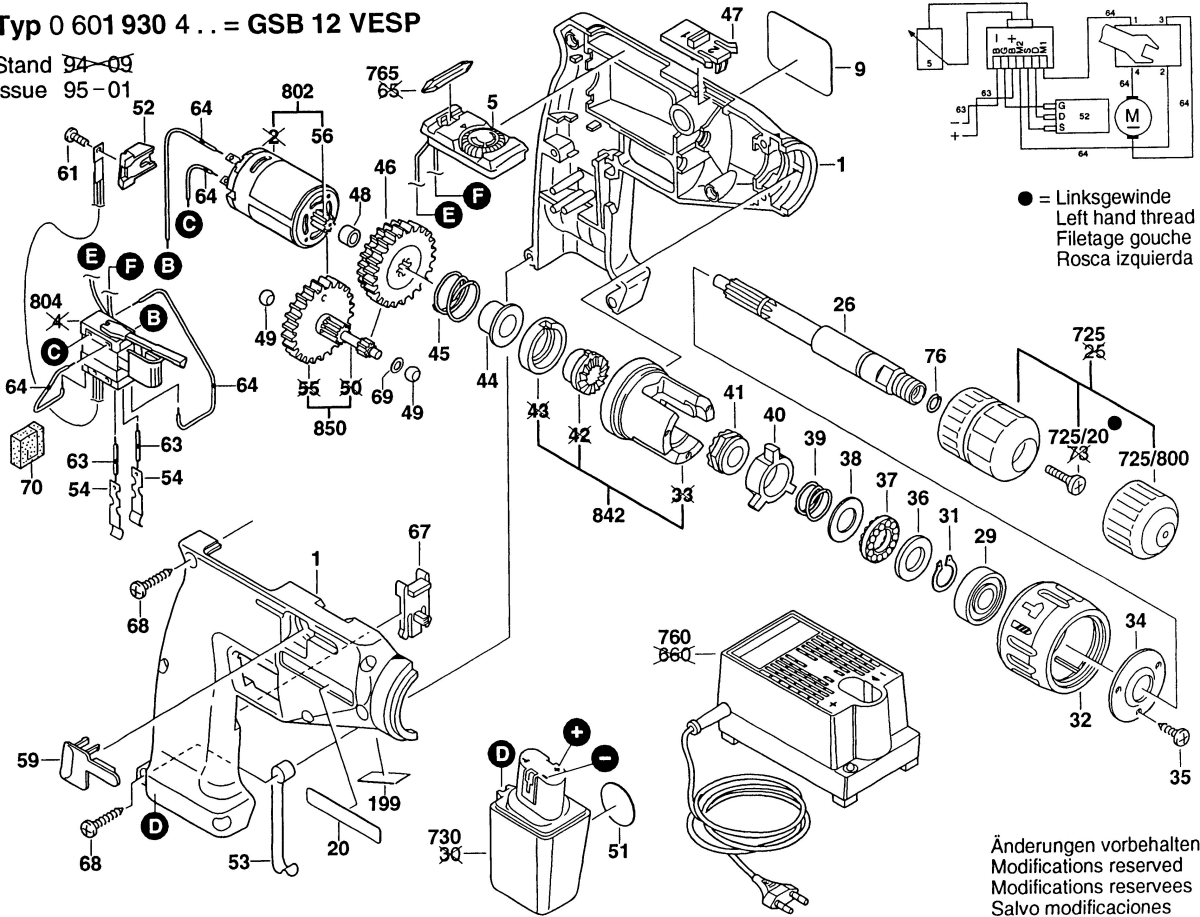

# Typ 0 601 930 4.. = GSB 12 VESP

Stand ~~94-09~~  
Issue 95-01

● = Linksgewinde  
Left hand thread  
Filetage gauche  
Rosca izquierda

Änderungen vorbehalten  
Modifications reserved  
Modifications reserves  
Salvo modificaciones