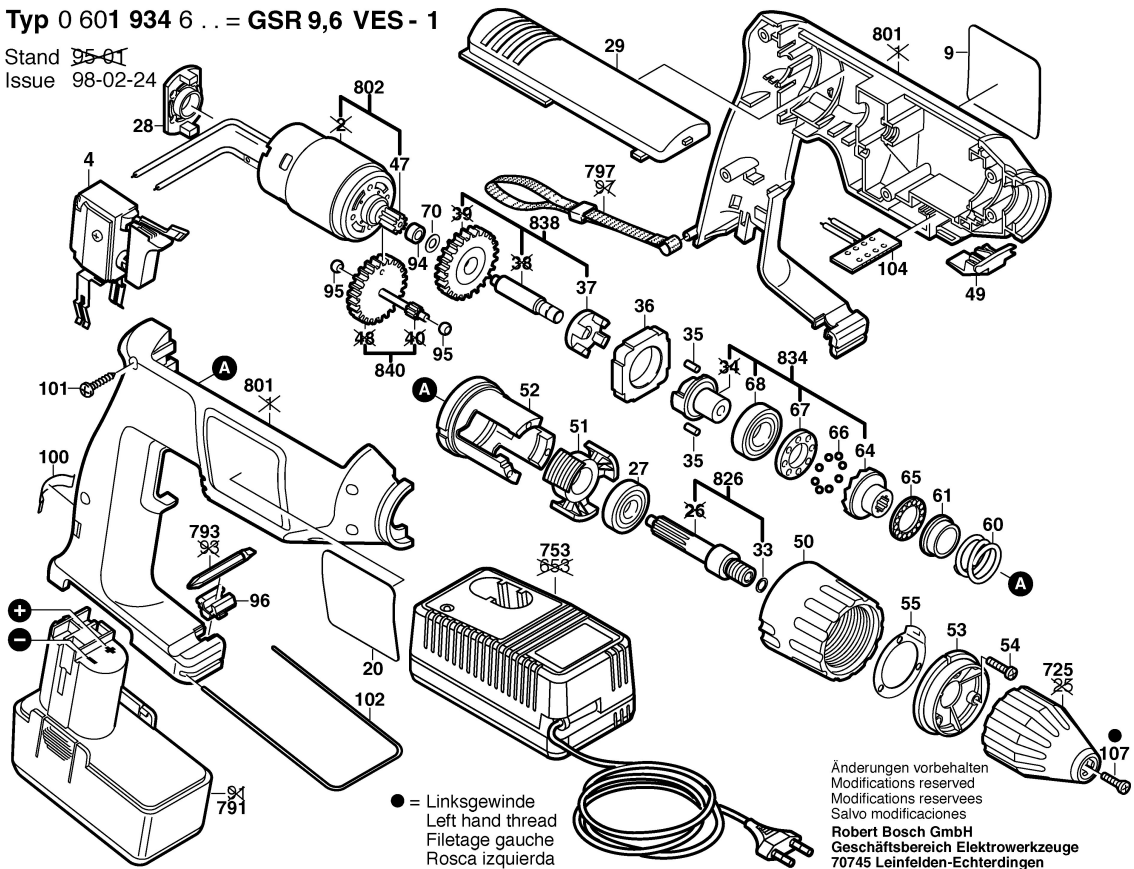

**Typ 0 601 934 6 .. = GSR 9,6 VES - 1**

Stand 95-01  
Issue 98-02-24

● = Linksgewinde  
Left hand thread  
Filetage gauche  
Rosca izquierda

Änderungen vorbehalten  
Modifications reserves  
Modificaciones reserves  
Salvo modificaciones  
**Robert Bosch GmbH**  
Geschäftsbereich Elektrowerkzeuge  
70745 Leinfelden-Echterdingen