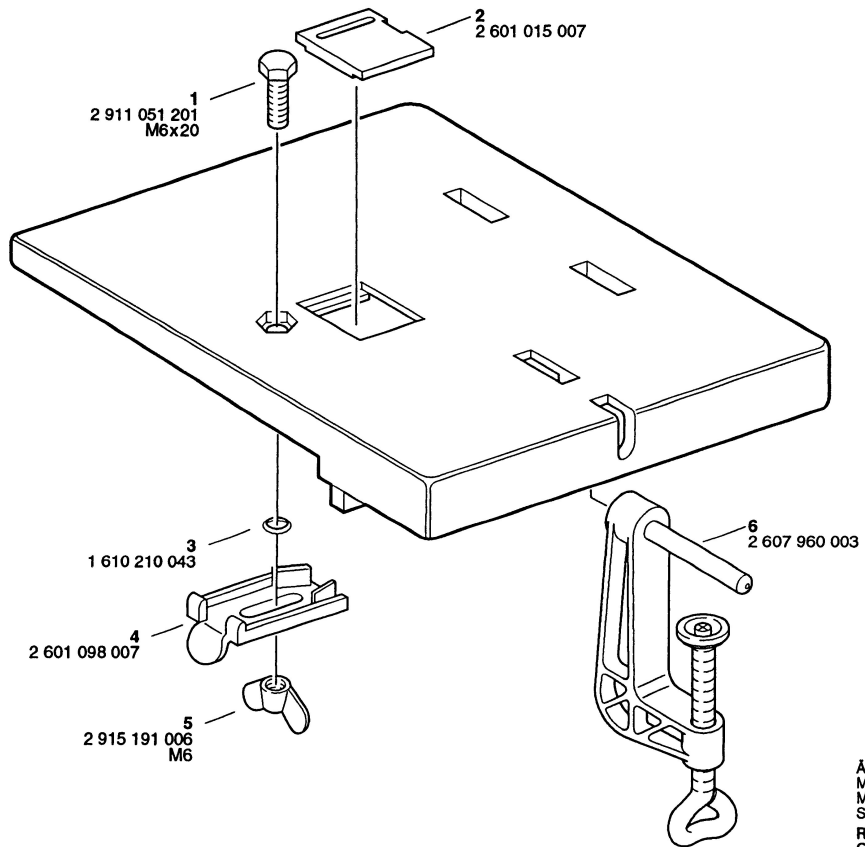

# Typ 0 603 037 010 = MT 25

Stand } ~~84-10~~  
Issue } 93-08

Änderungen vorbehalten  
Modifications reserved  
Modifications réservées  
Salvo modificaciones  
Robert Bosch GmbH  
Geschäftsbereich Elektrowerkzeuge  
D 70745 Leinfelden-Echterdingen