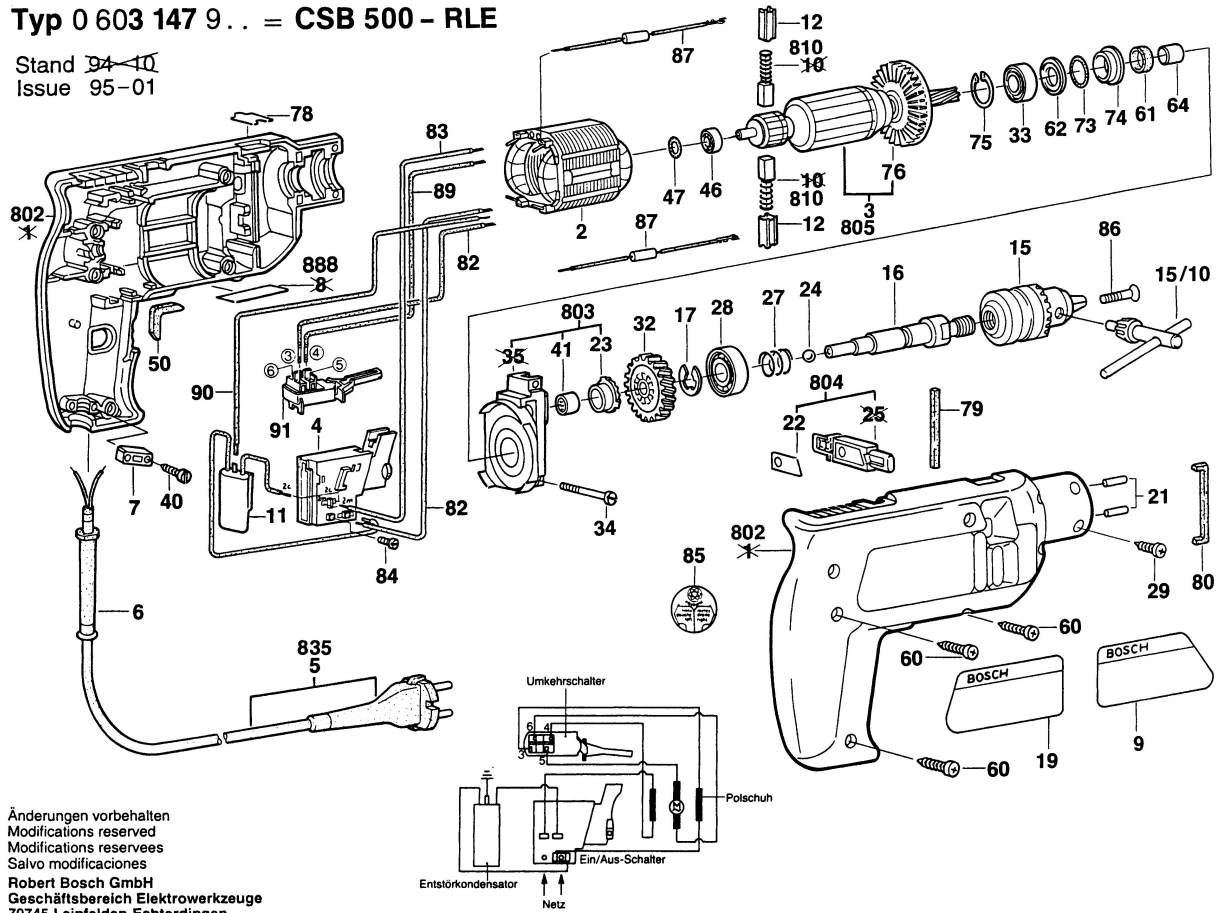

Typ 0 603 147 9.. = CSB 500 - RLE

Stand ~~94-10~~
Issue 95-01

Änderungen vorbehalten
Modifications reserved
Modifications reserves
Salvo modificaciones
Robert Bosch GmbH
Geschäftsbereich Elektrowerkzeuge
70745 Leinfelden-Echterdingen