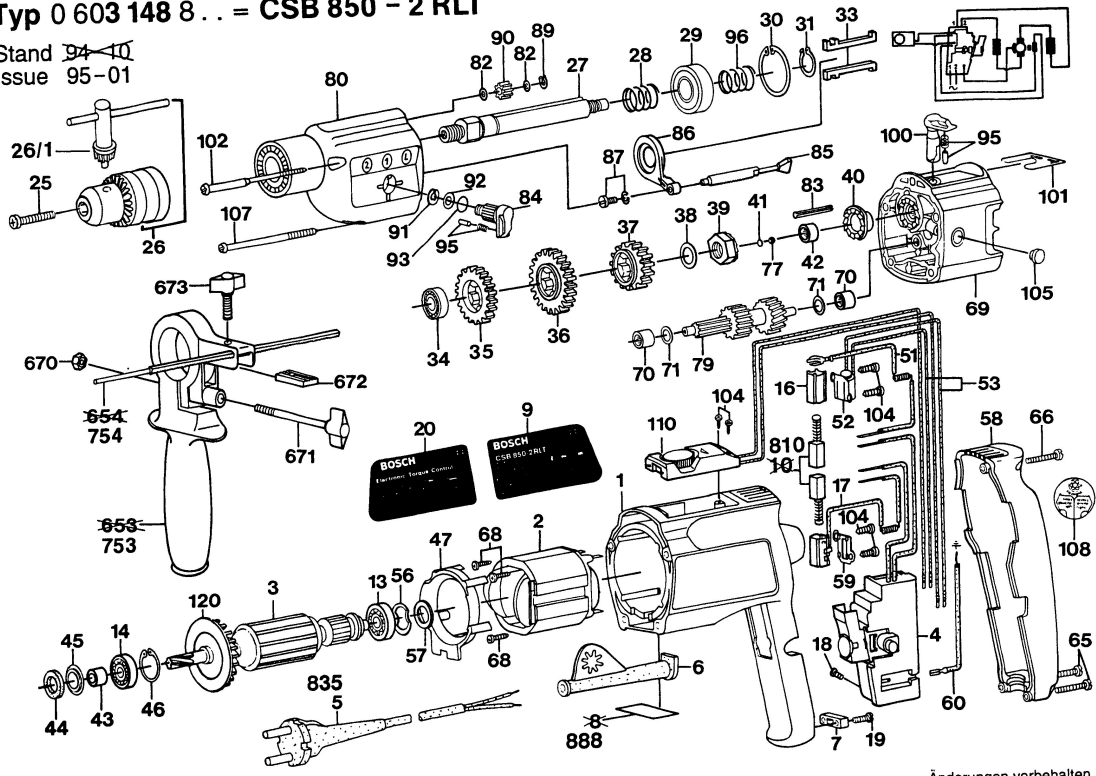

Typ 0 603 148 8.. = CSB 850 - 2 RLT

Stand 94-10
Issue 95-01

Änderungen vorbehalten
 Modifications reserved
 Modifications reserves
 Salvo modificaciones
 Robert Bosch GmbH
 Geschäftsbereich Elektrowerkzeuge
 70745 Leinfelden-Echterdingen