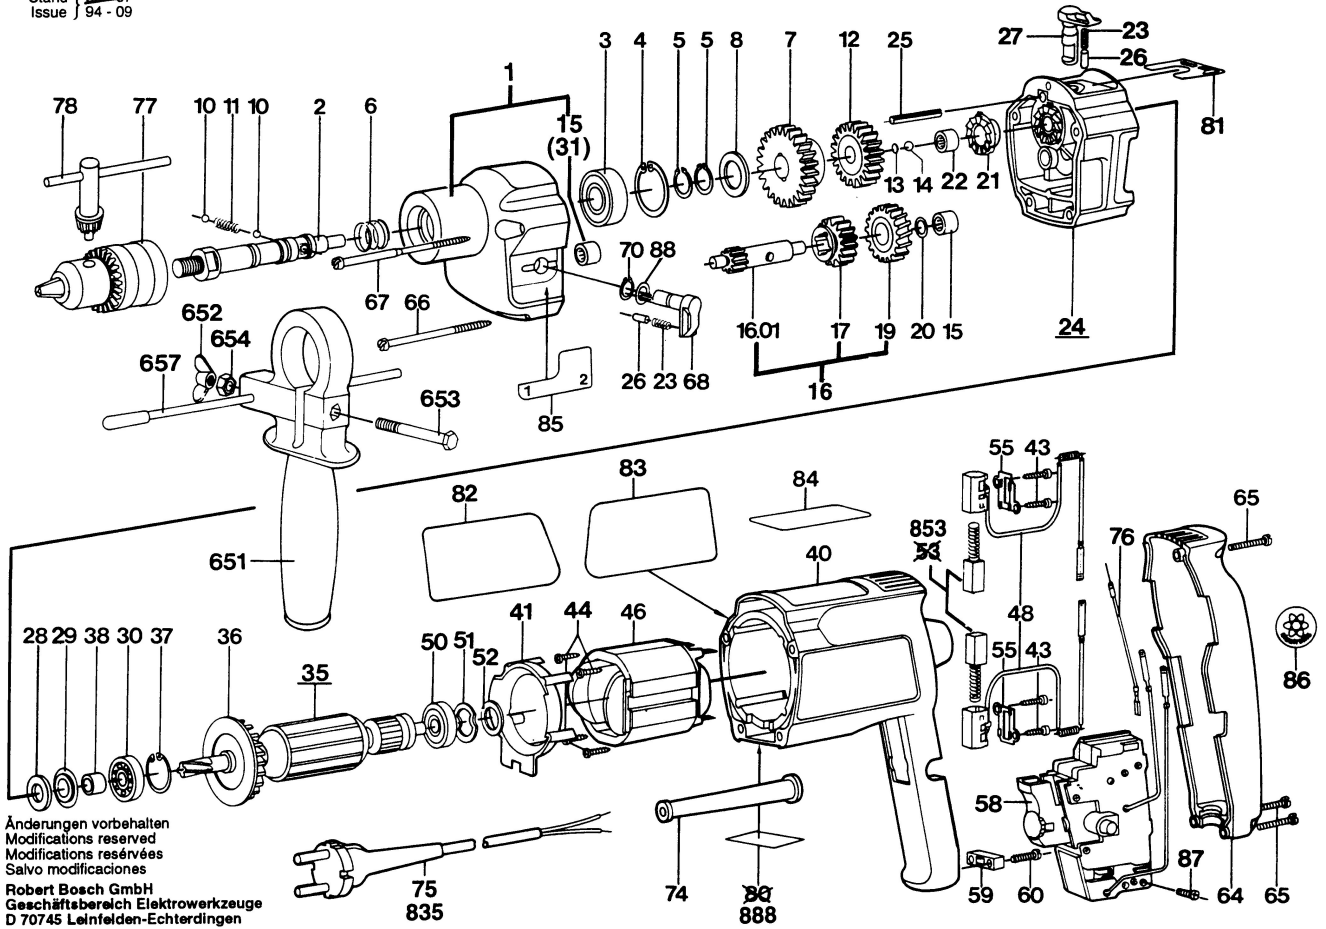

Typ 0 603 149 6.. = CSB 750 2E

Stand } 80-07
 Issue } 94-09

Änderungen vorbehalten
 Modifications reserved
 Modifications réservées
 Salvo modificaciones
 Robert Bosch GmbH
 Geschäftsbereich Elektrowerkzeuge
 D 70745 Leinfelden-Echterdingen