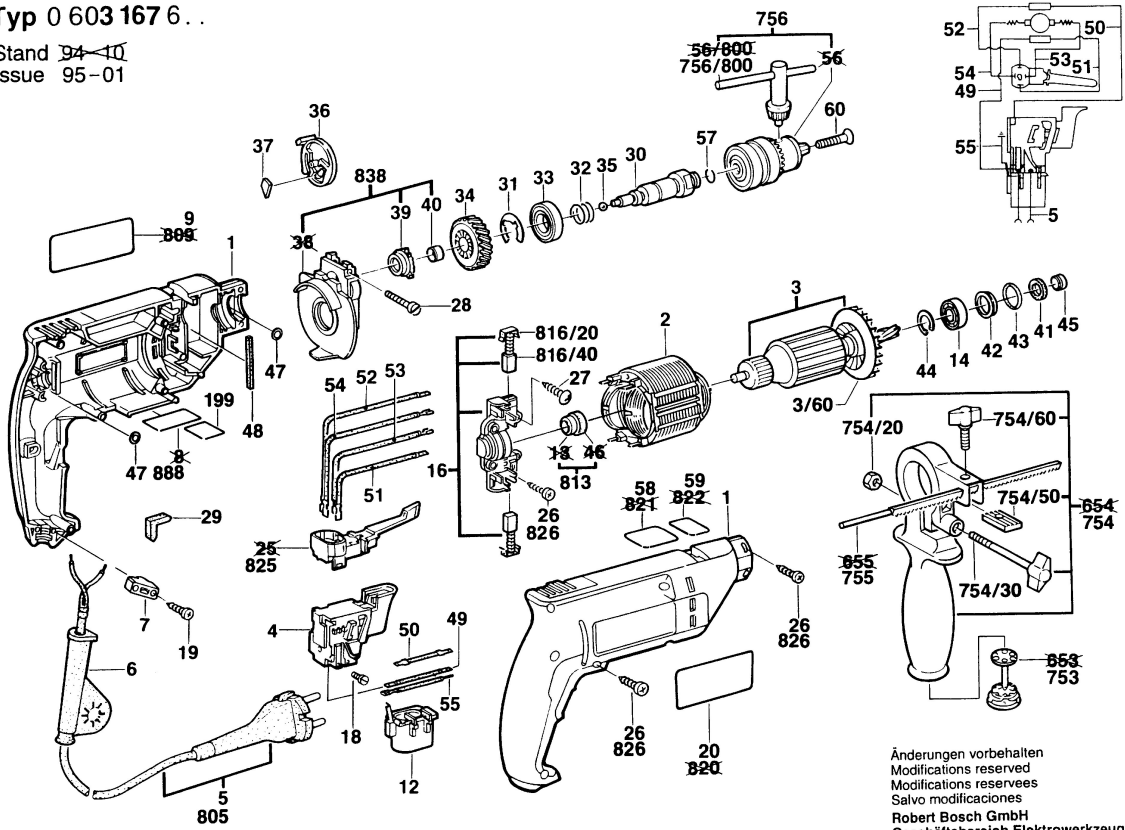

Typ 0 603 167 6 . .

Stand ~~94-01~~
Issue 95-01

Änderungen vorbehalten
Modifications reserved
Modificacions reserves
Salvo modificaciones
Robert Bosch GmbH
Geschäftsbereich Elektrowerkzeuge
70745 Leinfelden-Echterdingen