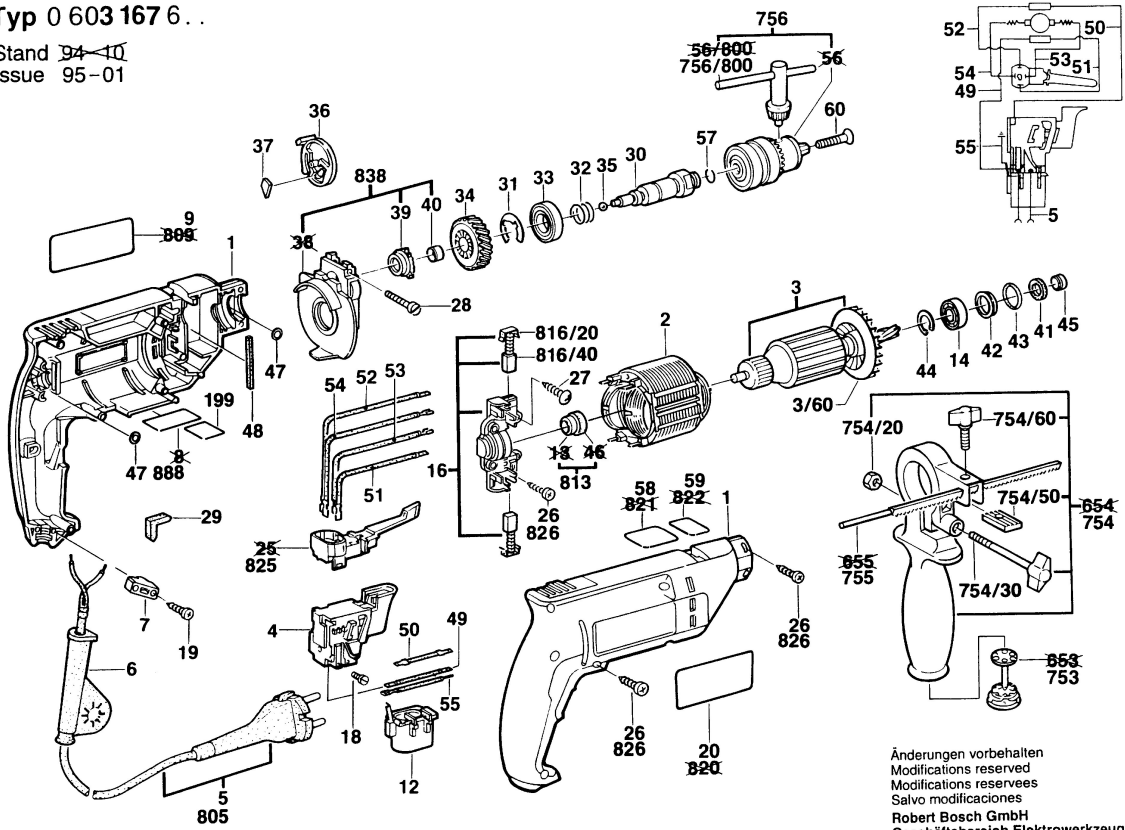

Typ 0 603 167 6 . .

Stand ~~94-01~~  
Issue 95-01

Änderungen vorbehalten  
Modifications reserved  
Modificaciones reservadas  
Salvo modificaciones  
Robert Bosch GmbH  
Geschäftsbereich Elektrowerkzeuge  
70745 Leinfelden-Echterdingen