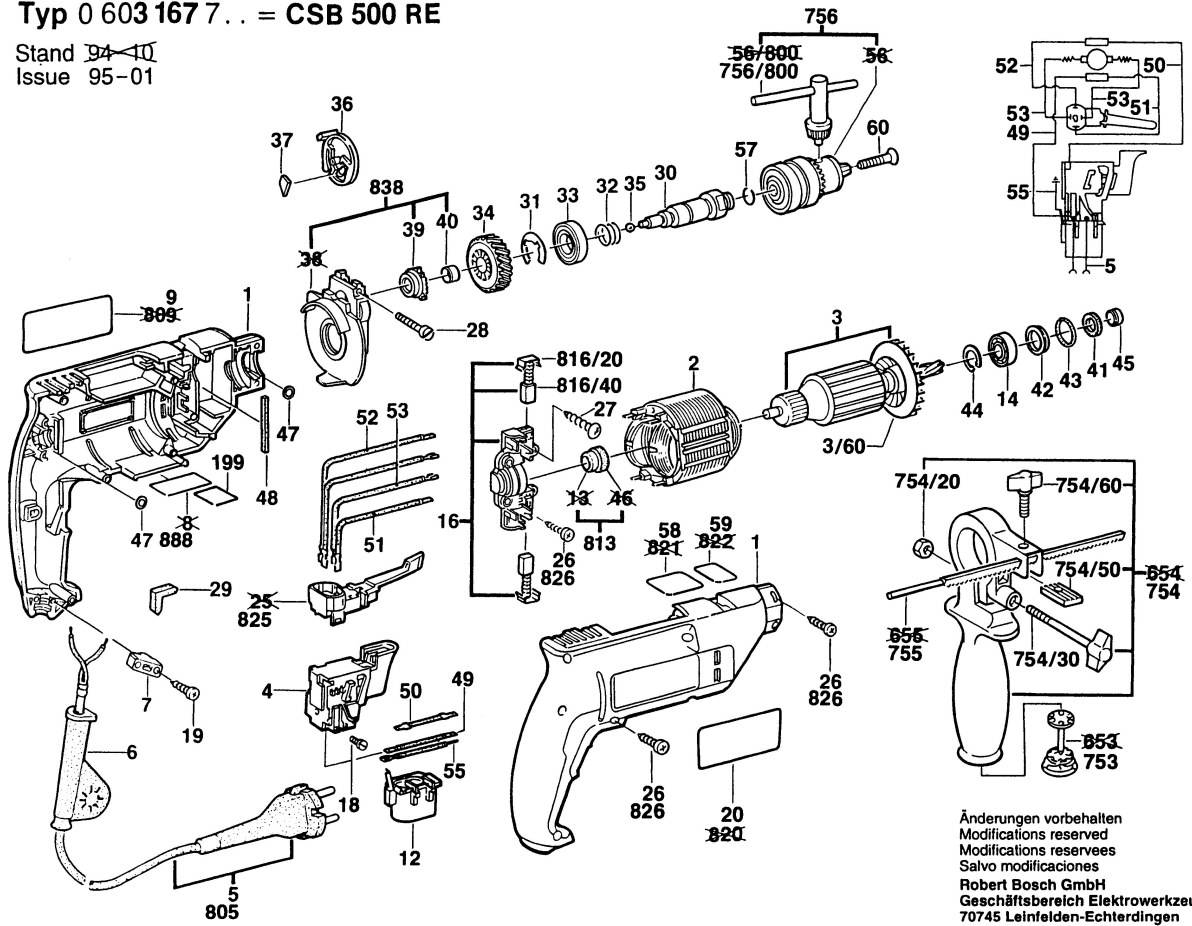

Typ 0 603 167 7.. = CSB 500 RE

Stand ~~94-01~~
Issue 95-01

Änderungen vorbehalten
Modifications reserved
Modifications reserves
Salvo modificaciones
Robert Bosch GmbH
Geschäftsbereich Elektrowerkzeuge
70745 Leinfelden-Echterdingen