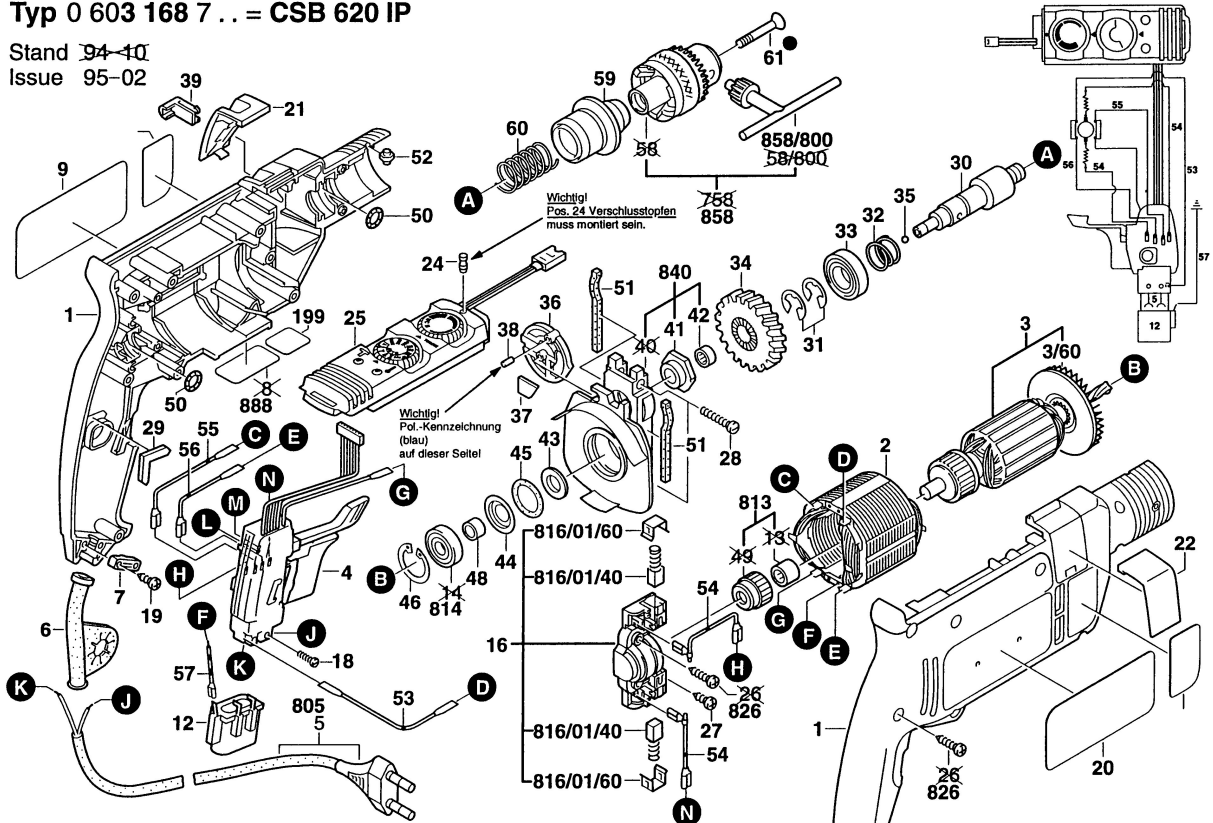

Typ 0 603 168 7.. = CSB 620 IP

Stand 94-10
Issue 95-02

Beachte: das Spezial-Bohrfutter darf aus Sicherheitsgründen nur von der Fachwerkstatt demontiert werden.
Zur Entfernung der Sicherheitsschraube Pos. 61 ist ein Spezialschlüssel notwendig.

● = Linksgewinde
Left hand thread
Filetage gauche
Rosca izquierda

Änderungen vorbehalten
Modifications reserves
Salvo modificaciones

Typ 0 603 168 7.. = CSB 620 IP

Stand 92-03
Issue

Änderungen vorbehalten
Modifications reserved
Modificacions reserves
Salvo modificaciones