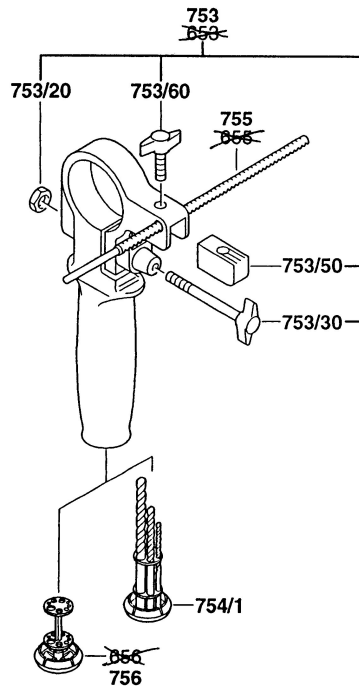

Typ 0 603 168 7.. = CSB 620 IP

Stand 94-10
Issue 95-02

Beachte: das Spezial-Bohrfutter darf aus Sicherheitsgründen nur von der Fachwerkstatt demontiert werden.
Zur Entfernung der Sicherheitsschraube Pos. 61 ist ein Spezialschlüssel notwendig.

● = Linksgewinde
Left hand thread
Filetage gauche
Rosca izquierda

Änderungen vorbehalten
Modifications reserves
Salvo modificaciones

Typ 0 603 168 7.. = CSB 620 IP

Stand 92-03
Issue

Änderungen vorbehalten
Modifications reserved
Modificacions reserves
Salvo modificaciones